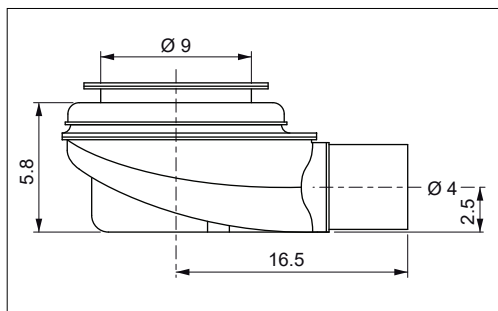

Los valores de las dimensiones se expresan en centímetros.
Les valeurs des dimensions sont exprimées en centimètres.

REVERSIBILE

RETTANGOLARE

STANDARD

OPTIONAL

L (cm)	L1 - Profondità				L2 (cm)
	70 cm Codice Code	75 cm Codice Code	80 cm Codice Code	90 cm Codice Code	
90	0P0220010	0P0220050	0P0220070	-	20
100	0P0220020	-	0P0220080	-	20
120	0P0220030	-	0P0220090	0P0220120	20
140	0P0220040	-	0P0220100	0P0220130	20
160	-	-	0P0220110	0P0220140	20

QUADRATO

L (cm)	L1 - Profondità		L2 (cm)
	80 cm Codice Code	90 cm Codice Code	
80	0P0220190	-	20
90	-	0P0220200	20

I valori di ingombro sono espressi in centimetri.
The values of the dimensions are expressed in centimeters.
Die Werte der Abmessungen sind in cm angegeben.

Los valores de las dimensiones se expresan en centímetros.
Les valeurs des dimensions sont exprimées en centimètres.

REVERSIBILE

STANDARD

OPTIONAL

ANGOLARE CURVO R 38

L (cm)	L1 - Profondità		L2 (cm)
	70 cm Codice Code	80 cm Codice Code	
90 DX	0P0210151	-	20
90 SX	0P0210152	-	20
100 DX	-	0P0210161	20
100 SX	-	0P0210162	20

ANGOLARE CURVO R 55

L (cm)	L1 - Profondità		L2 (cm)
	80 cm Codice Code	90 cm Codice Code	
80	0P0210170	-	20
90	-	0P0210180	20

I valori di ingombro sono espressi in centimetri.
The values of the dimensions are expressed in centimeters.
Die Werte der Abmessungen sind in cm angegeben.