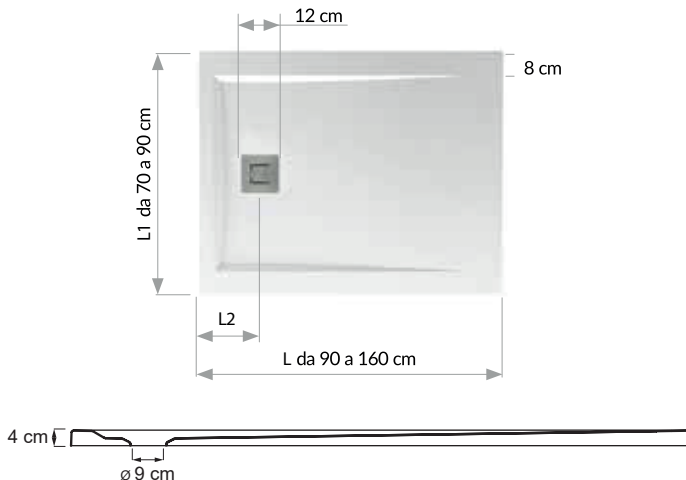

QUADRATO

L (cm)	L1 - Profondità		L2 (cm)
	80 cm Codice Code	90 cm Codice Code	
80	0P0210190	-	20
90	-	0P0210200	20

I valori di ingombro sono espressi in centimetri.
The values of the dimensions are expressed in centimeters.
Die Werte der Abmessungen sind in cm angegeben.

Los valores de las dimensiones se expresan en centímetros.
Les valeurs des dimensions sont exprimées en centimètres.

REVERSIBILE

RETTANGOLARE

STANDARD

OPTIONAL

L (cm)	L1 - Profondità				L2 (cm)
	70 cm Codice Code	75 cm Codice Code	80 cm Codice Code	90 cm Codice Code	
90	0P0220010	0P0220050	0P0220070	-	20
100	0P0220020	-	0P0220080	-	20
120	0P0220030	-	0P0220090	0P0220120	20
140	0P0220040	-	0P0220100	0P0220130	20
160	-	-	0P0220110	0P0220140	20

Los valores de las dimensiones se expresan en centímetros.
Les valeurs des dimensions sont exprimées en centimètres.

REVERSIBILE

STANDARD

OPTIONAL

ANGOLARE CURVO R 38

L (cm)	L1 - Profondità		L2 (cm)
	70 cm Codice Code	80 cm Codice Code	
90 DX	0P0210151	-	20
90 SX	0P0210152	-	20
100 DX	-	0P0210161	20
100 SX	-	0P0210162	20

Los valores de las dimensiones se expresan en centímetros.
Les valeurs des dimensions sont exprimées en centimètres.

REVERSIBILE

STANDARD

OPTIONAL

ANGOLARE CURVO R 38

L (cm)	L1 - Profondità		L2 (cm)
	70 cm Codice Code	80 cm Codice Code	
90 DX	0P0220151	-	20
90 SX	0P0220152	-	20
100 DX	-	0P0220161	20
100 SX	-	0P0220162	20