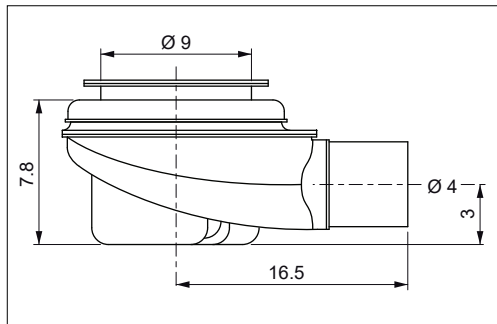

REVERSIBILE

RETTANGOLARE

STANDARD

OPTIONAL

L (cm)	L1 - Profondità				L2 (cm)
	70 cm Codice Code	75 cm Codice Code	80 cm Codice Code	90 cm Codice Code	
90	0P0210010	0P0210050	0P0210070	-	20
100	0P0210020	-	0P0210080	-	20
120	0P0210030	-	0P0210090	0P0210120	20
140	0P0210040	-	0P0210100	0P0210130	20
160	-	-	0P0210110	0P0210140	20

QUADRATO

L (cm)	L1 - Profondità		L2 (cm)
	80 cm Codice Code	90 cm Codice Code	
80	0P0210190	-	20
90	-	0P0210200	20

I valori di ingombro sono espressi in centimetri.
The values of the dimensions are expressed in centimeters.
Die Werte der Abmessungen sind in cm angegeben.

Los valores de las dimensiones se expresan en centímetros.
Les valeurs des dimensions sont exprimées en centimètres.