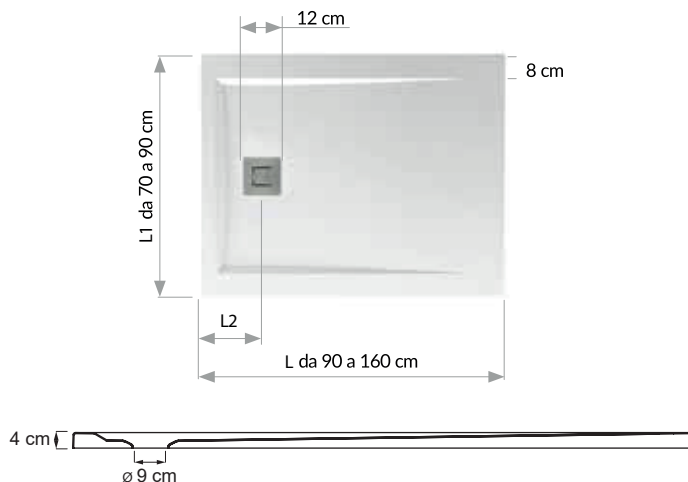

RETTANGOLARE