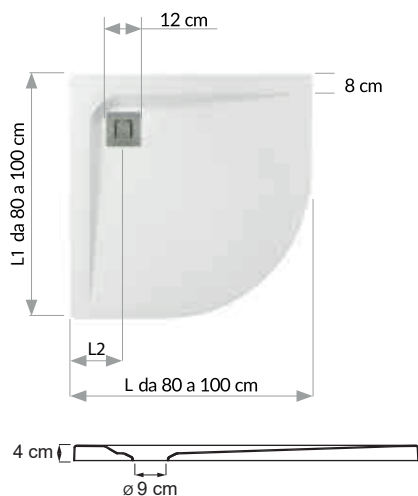

ANGOLARE CURVO R 55

L (cm)	L1 - Profondità		L2 (cm)
	80 cm Codice Code	90 cm Codice Code	
80	0P0210170	-	20
90	-	0P0210180	20

I valori di ingombro sono espressi in centimetri.
The values of the dimensions are expressed in centimeters.
Die Werte der Abmessungen sind in cm angegeben.

Los valores de las dimensiones se expresan en centímetros.
Les valeurs des dimensions sont exprimées en centimètres.

REVERSIBILE

STANDARD

OPTIONAL

ANGOLARE CURVO R 38

L (cm)	L1 - Profondità		L2 (cm)
	70 cm Codice Code	80 cm Codice Code	
90 DX	0P0220151	-	20
90 SX	0P0220152	-	20
100 DX	-	0P0220161	20
100 SX	-	0P0220162	20

ANGOLARE CURVO R 55

L (cm)	L1 - Profondità		L2 (cm)
	80 cm Codice Code	90 cm Codice Code	
80	0P0220170	-	20
90	-	0P0220180	20

I valori di ingombro sono espressi in centimetri.
The values of the dimensions are expressed in centimeters.
Die Werte der Abmessungen sind in cm angegeben.

Los valores de las dimensiones se expresan en centímetros.
Les valeurs des dimensions sont exprimées en centimètres.