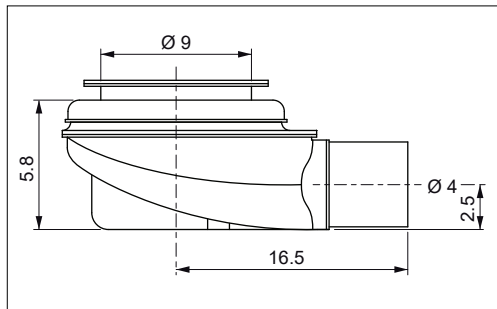

OPTIONAL

L (cm)	L1 - Profondità				L2 (cm)
	70 cm Codice Code	75 cm Codice Code	80 cm Codice Code	90 cm Codice Code	
90	0P0210010	0P0210050	0P0210070	-	20
100	0P0210020	-	0P0210080	-	20
120	0P0210030	-	0P0210090	0P0210120	20
140	0P0210040	-	0P0210100	0P0210130	20
160	-	-	0P0210110	0P0210140	20