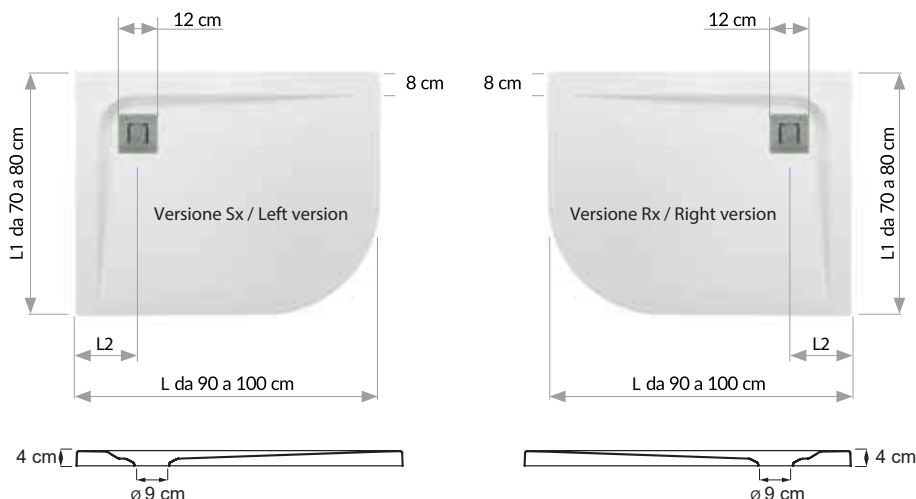

Los valores de las dimensiones se expresan en centímetros.
Les valeurs des dimensions sont exprimées en centimètres.

REVERSIBILE

STANDARD

OPTIONAL

ANGOLARE CURVO R 38

L (cm)	L1 - Profondità		L2 (cm)
	70 cm Codice Code	80 cm Codice Code	
90 DX	0P0210151	-	20
90 SX	0P0210152	-	20
100 DX	-	0P0210161	20
100 SX	-	0P0210162	20

ANGOLARE CURVO R 55

L (cm)	L1 - Profondità		L2 (cm)
	80 cm Codice Code	90 cm Codice Code	
80	0P0210170	-	20
90	-	0P0210180	20

I valori di ingombro sono espressi in centimetri.
The values of the dimensions are expressed in centimeters.
Die Werte der Abmessungen sind in cm angegeben.

Los valores de las dimensiones se expresan en centímetros.
Les valeurs des dimensions sont exprimées en centimètres.

REVERSIBILE

STANDARD

OPTIONAL

ANGOLARE CURVO R 38

L (cm)	L1 - Profondità		L2 (cm)
	70 cm Codice Code	80 cm Codice Code	
90 DX	0P0220151	-	20
90 SX	0P0220152	-	20
100 DX	-	0P0220161	20
100 SX	-	0P0220162	20

ANGOLARE CURVO R 55

L (cm)	L1 - Profondità		L2 (cm)
	80 cm Codice Code	90 cm Codice Code	
80	0P0220170	-	20
90	-	0P0220180	20

I valori di ingombro sono espressi in centimetri.
The values of the dimensions are expressed in centimeters.
Die Werte der Abmessungen sind in cm angegeben.