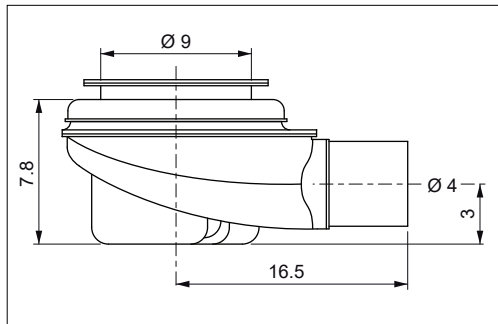

Los valores de las dimensiones se expresan en centímetros.
Les valeurs des dimensions sont exprimées en centimètres.

REVERSIBILE

RETTANGOLARE

STANDARD

OPTIONAL

L (cm)	L1 - Profondità				L2 (cm)
	70 cm Codice Code	75 cm Codice Code	80 cm Codice Code	90 cm Codice Code	
90	0P0220010	0P0220050	0P0220070	-	20
100	0P0220020	-	0P0220080	-	20
120	0P0220030	-	0P0220090	0P0220120	20
140	0P0220040	-	0P0220100	0P0220130	20
160	-	-	0P0220110	0P0220140	20

QUADRATO

L (cm)	L1 - Profondità		L2 (cm)
	80 cm Codice Code	90 cm Codice Code	
80	0P0220190	-	20
90	-	0P0220200	20

I valori di ingombro sono espressi in centimetri.
The values of the dimensions are expressed in centimeters.
Die Werte der Abmessungen sind in cm angegeben.

Los valores de las dimensiones se expresan en centímetros.
Les valeurs des dimensions sont exprimées en centimètres.

REVERSIBILE

STANDARD

OPTIONAL

ANGOLARE CURVO R 38

L (cm)	L1 - Profondità		L2 (cm)
	70 cm Codice Code	80 cm Codice Code	
90 DX	0P0210151	-	20
90 SX	0P0210152	-	20
100 DX	-	0P0210161	20
100 SX	-	0P0210162	20

ANGOLARE CURVO R 55

L (cm)	L1 - Profondità		L2 (cm)
	80 cm Codice Code	90 cm Codice Code	
80	0P0210170	-	20
90	-	0P0210180	20

I valori di ingombro sono espressi in centimetri.
The values of the dimensions are expressed in centimeters.
Die Werte der Abmessungen sind in cm angegeben.