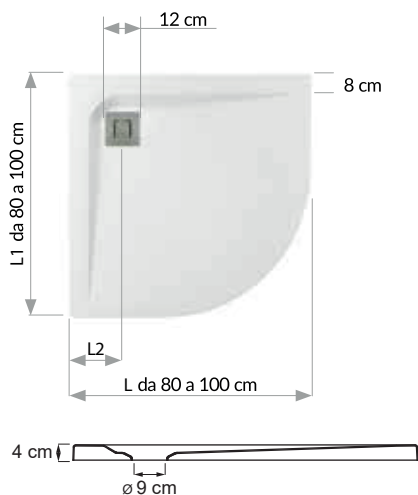

Los valores de las dimensiones se expresan en centímetros.
Les valeurs des dimensions sont exprimées en centimètres.

REVERSIBILE

STANDARD

OPTIONAL

ANGOLARE CURVO R 38

L (cm)	L1 - Profondità		L2 (cm)
	70 cm Codice Code	80 cm Codice Code	
90 DX	0P0210151	-	20
90 SX	0P0210152	-	20
100 DX	-	0P0210161	20
100 SX	-	0P0210162	20

ANGOLARE CURVO R 55

L (cm)	L1 - Profondità		L2 (cm)
	80 cm Codice Code	90 cm Codice Code	
80	0P0210170	-	20
90	-	0P0210180	20

I valori di ingombro sono espressi in centimetri.
The values of the dimensions are expressed in centimeters.
Die Werte der Abmessungen sind in cm angegeben.

Los valores de las dimensiones se expresan en centímetros.
Les valeurs des dimensions sont exprimées en centimètres.

REVERSIBILE

STANDARD

OPTIONAL

ANGOLARE CURVO R 38

L (cm)	L1 - Profondità		L2 (cm)
	70 cm Codice Code	80 cm Codice Code	
90 DX	0P0220151	-	20
90 SX	0P0220152	-	20
100 DX	-	0P0220161	20
100 SX	-	0P0220162	20

ANGOLARE CURVO R 55

L (cm)	L1 - Profondità		L2 (cm)
	80 cm Codice Code	90 cm Codice Code	
80	0P0220170	-	20
90	-	0P0220180	20

I valori di ingombro sono espressi in centimetri.
The values of the dimensions are expressed in centimeters.
Die Werte der Abmessungen sind in cm angegeben.