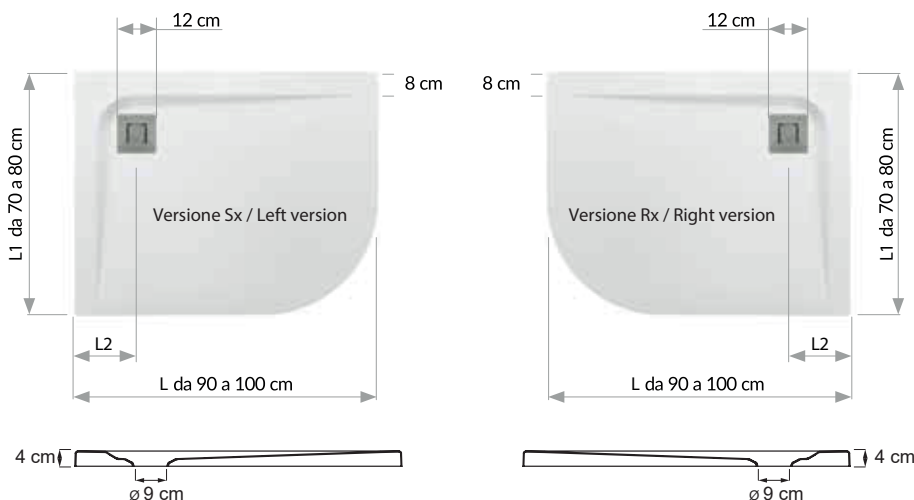

Los valores de las dimensiones se expresan en centímetros.
Les valeurs des dimensions sont exprimées en centimètres.

REVERSIBILE

STANDARD

OPTIONAL

ANGOLARE CURVO R 38

L (cm)	L1 - Profondità		L2 (cm)
	70 cm Codice Code	80 cm Codice Code	
90 DX	0P0210151	-	20
90 SX	0P0210152	-	20
100 DX	-	0P0210161	20
100 SX	-	0P0210162	20

ANGOLARE CURVO R 55

L (cm)	L1 - Profondità		L2 (cm)
	80 cm Codice Code	90 cm Codice Code	
80	0P0210170	-	20
90	-	0P0210180	20

I valori di ingombro sono espressi in centimetri.
The values of the dimensions are expressed in centimeters.
Die Werte der Abmessungen sind in cm angegeben.

Los valores de las dimensiones se expresan en centímetros.
Les valeurs des dimensions sont exprimées en centimètres.

REVERSIBILE

STANDARD

OPTIONAL

ANGOLARE CURVO R 38

L (cm)	L1 - Profondità		L2 (cm)
	70 cm Codice Code	80 cm Codice Code	
90 DX	0P0220151	-	20
90 SX	0P0220152	-	20
100 DX	-	0P0220161	20
100 SX	-	0P0220162	20

ANGOLARE CURVO R 55

L (cm)	L1 - Profondità		L2 (cm)
	80 cm Codice Code	90 cm Codice Code	
80	0P0220170	-	20
90	-	0P0220180	20

I valori di ingombro sono espressi in centimetri.
The values of the dimensions are expressed in centimeters.
Die Werte der Abmessungen sind in cm angegeben.