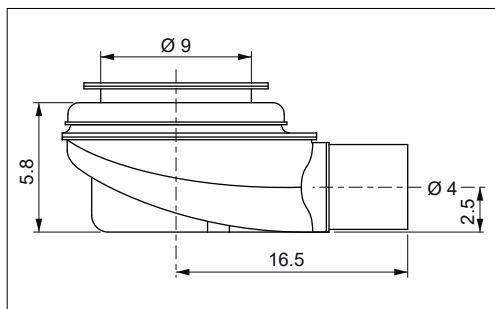

Los valores de las dimensiones se expresan en centímetros.
Les valeurs des dimensions sont exprimées en centimètres.

REVERSIBILE

STANDARD

OPTIONAL

ANGOLARE CURVO R 38

L (cm)	L1 - Profondità		L2 (cm)
	70 cm Codice Code	80 cm Codice Code	
90 DX	0P0210151	-	20
90 SX	0P0210152	-	20
100 DX	-	0P0210161	20
100 SX	-	0P0210162	20

ANGOLARE CURVO R 55

L (cm)	L1 - Profondità		L2 (cm)
	80 cm Codice Code	90 cm Codice Code	
80	0P0210170	-	20
90	-	0P0210180	20

I valori di ingombro sono espressi in centimetri.
The values of the dimensions are expressed in centimeters.
Die Werte der Abmessungen sind in cm angegeben.

Los valores de las dimensiones se expresan en centímetros.
Les valeurs des dimensions sont exprimées en centimètres.

REVERSIBILE

STANDARD

OPTIONAL

ANGOLARE CURVO R 38

L (cm)	L1 - Profondità		L2 (cm)
	70 cm Codice Code	80 cm Codice Code	
90 DX	0P0220151	-	20
90 SX	0P0220152	-	20
100 DX	-	0P0220161	20
100 SX	-	0P0220162	20

ANGOLARE CURVO R 55

L (cm)	L1 - Profondità		L2 (cm)
	80 cm Codice Code	90 cm Codice Code	
80	0P0220170	-	20
90	-	0P0220180	20

I valori di ingombro sono espressi in centimetri.
The values of the dimensions are expressed in centimeters.
Die Werte der Abmessungen sind in cm angegeben.