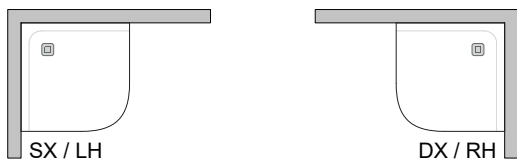

Los valores de las dimensiones se expresan en centímetros.
Les valeurs des dimensions sont exprimées en centimètres.

REVERSIBILE

STANDARD

OPTIONAL

ANGOLARE CURVO R 38

L (cm)	L1 - Profondità		L2 (cm)
	70 cm Codice Code	80 cm Codice Code	
90 DX	0P0210151	-	20
90 SX	0P0210152	-	20
100 DX	-	0P0210161	20
100 SX	-	0P0210162	20

ANGOLARE CURVO R 55

L (cm)	L1 - Profondità		L2 (cm)
	80 cm Codice Code	90 cm Codice Code	
80	0P0210170	-	20
90	-	0P0210180	20

I valori di ingombro sono espressi in centimetri.
The values of the dimensions are expressed in centimeters.
Die Werte der Abmessungen sind in cm angegeben.

Los valores de las dimensiones se expresan en centímetros.
Les valeurs des dimensions sont exprimées en centimètres.

REVERSIBILE

STANDARD

OPTIONAL

ANGOLARE CURVO R 38

L (cm)	L1 - Profondità		L2 (cm)
	70 cm Codice Code	80 cm Codice Code	
90 DX	0P0220151	-	20
90 SX	0P0220152	-	20
100 DX	-	0P0220161	20
100 SX	-	0P0220162	20

ANGOLARE CURVO R 55

L (cm)	L1 - Profondità		L2 (cm)
	80 cm Codice Code	90 cm Codice Code	
80	0P0220170	-	20
90	-	0P0220180	20

I valori di ingombro sono espressi in centimetri.
The values of the dimensions are expressed in centimeters.
Die Werte der Abmessungen sind in cm angegeben.