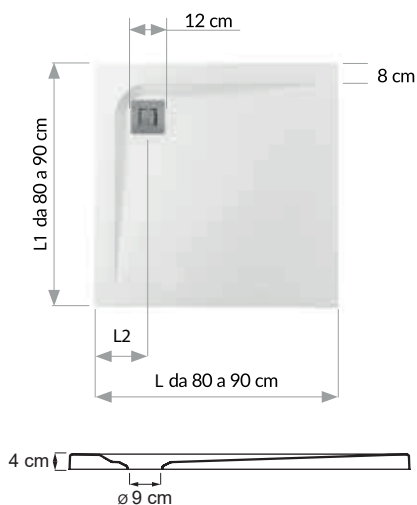

QUADRATO

L (cm)	L1 - Profondità		L2 (cm)
	80 cm Codice Code	90 cm Codice Code	
80	0P0210190	-	20
90	-	0P0210200	20

I valori di ingombro sono espressi in centimetri.
The values of the dimensions are expressed in centimeters.
Die Werte der Abmessungen sind in cm angegeben.

Los valores de las dimensiones se expresan en centímetros.
Les valeurs des dimensions sont exprimées en centimètres.

REVERSIBILE

RETTANGOLARE

STANDARD

OPTIONAL

L (cm)	L1 - Profondità				L2 (cm)
	70 cm Codice Code	75 cm Codice Code	80 cm Codice Code	90 cm Codice Code	
90	0P0220010	0P0220050	0P0220070	-	20
100	0P0220020	-	0P0220080	-	20
120	0P0220030	-	0P0220090	0P0220120	20
140	0P0220040	-	0P0220100	0P0220130	20
160	-	-	0P0220110	0P0220140	20

Los valores de las dimensiones se expresan en centímetros.
Les valeurs des dimensions sont exprimées en centimètres.

REVERSIBILE

STANDARD

OPTIONAL

ANGOLARE CURVO R 38

L (cm)	L1 - Profondità		L2 (cm)
	70 cm Codice Code	80 cm Codice Code	
90 DX	0P0210151	-	20
90 SX	0P0210152	-	20
100 DX	-	0P0210161	20
100 SX	-	0P0210162	20

Los valores de las dimensiones se expresan en centímetros.
Les valeurs des dimensions sont exprimées en centimètres.

REVERSIBILE

STANDARD

OPTIONAL

ANGOLARE CURVO R 38

L (cm)	L1 - Profondità		L2 (cm)
	70 cm Codice Code	80 cm Codice Code	
90 DX	0P0220151	-	20
90 SX	0P0220152	-	20
100 DX	-	0P0220161	20
100 SX	-	0P0220162	20