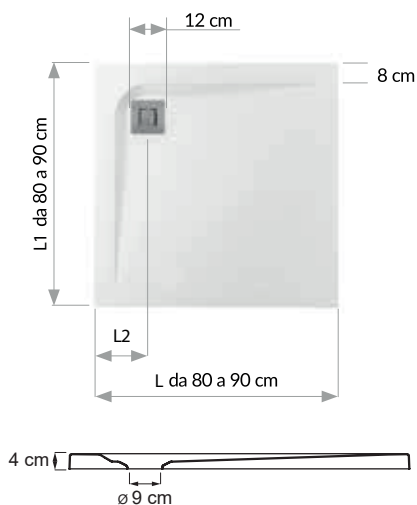

Los valores de las dimensiones se expresan en centímetros.
Les valeurs des dimensions sont exprimées en centimètres.

REVERSIBILE

RETTANGOLARE

STANDARD

OPTIONAL

L (cm)	L1 - Profondità				L2 (cm)
	70 cm Codice Code	75 cm Codice Code	80 cm Codice Code	90 cm Codice Code	
90	0P0220010	0P0220050	0P0220070	-	20
100	0P0220020	-	0P0220080	-	20
120	0P0220030	-	0P0220090	0P0220120	20
140	0P0220040	-	0P0220100	0P0220130	20
160	-	-	0P0220110	0P0220140	20

QUADRATO

L (cm)	L1 - Profondità		L2 (cm)
	80 cm Codice Code	90 cm Codice Code	
80	0P0220190	-	20
90	-	0P0220200	20

I valori di ingombro sono espressi in centimetri.
The values of the dimensions are expressed in centimeters.
Die Werte der Abmessungen sind in cm angegeben.

Los valores de las dimensiones se expresan en centímetros.
Les valeurs des dimensions sont exprimées en centimètres.

REVERSIBILE

STANDARD

OPTIONAL

ANGOLARE CURVO R 38

L (cm)	L1 - Profondità		L2 (cm)
	70 cm Codice Code	80 cm Codice Code	
90 DX	0P0210151	-	20
90 SX	0P0210152	-	20
100 DX	-	0P0210161	20
100 SX	-	0P0210162	20

Los valores de las dimensiones se expresan en centímetros.
Les valeurs des dimensions sont exprimées en centimètres.

REVERSIBILE

STANDARD

OPTIONAL

ANGOLARE CURVO R 38

L (cm)	L1 - Profondità		L2 (cm)
	70 cm Codice Code	80 cm Codice Code	
90 DX	0P0220151	-	20
90 SX	0P0220152	-	20
100 DX	-	0P0220161	20
100 SX	-	0P0220162	20