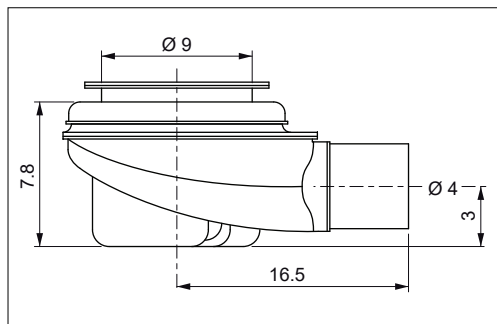

Los valores de las dimensiones se expresan en centímetros.
Les valeurs des dimensions sont exprimées en centimètres.

REVERSIBILE

STANDARD

OPTIONAL

ANGOLARE CURVO R 38

L (cm)	L1 - Profondità		L2 (cm)
	70 cm Codice Code	80 cm Codice Code	
90 DX	0P0210151	-	20
90 SX	0P0210152	-	20
100 DX	-	0P0210161	20
100 SX	-	0P0210162	20

ANGOLARE CURVO R 55

L (cm)	L1 - Profondità		L2 (cm)
	80 cm Codice Code	90 cm Codice Code	
80	0P0210170	-	20
90	-	0P0210180	20

I valori di ingombro sono espressi in centimetri.
The values of the dimensions are expressed in centimeters.
Die Werte der Abmessungen sind in cm angegeben.

Los valores de las dimensiones se expresan en centímetros.
Les valeurs des dimensions sont exprimées en centimètres.

REVERSIBILE

STANDARD

OPTIONAL

ANGOLARE CURVO R 38

L (cm)	L1 - Profondità		L2 (cm)
	70 cm Codice Code	80 cm Codice Code	
90 DX	0P0220151	-	20
90 SX	0P0220152	-	20
100 DX	-	0P0220161	20
100 SX	-	0P0220162	20

ANGOLARE CURVO R 55

L (cm)	L1 - Profondità		L2 (cm)
	80 cm Codice Code	90 cm Codice Code	
80	0P0220170	-	20
90	-	0P0220180	20

I valori di ingombro sono espressi in centimetri.
The values of the dimensions are expressed in centimeters.
Die Werte der Abmessungen sind in cm angegeben.