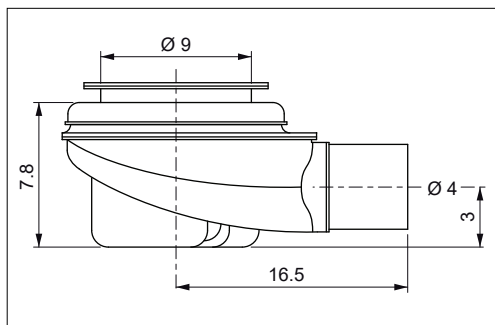

QUADRATO

L (cm)	L1 - Profondità		L2 (cm)
	80 cm Codice Code	90 cm Codice Code	
80	0P0220190	-	20
90	-	0P0220200	20

I valori di ingombro sono espressi in centimetri.
The values of the dimensions are expressed in centimeters.
Die Werte der Abmessungen sind in cm angegeben.

Los valores de las dimensiones se expresan en centímetros.
Les valeurs des dimensions sont exprimées en centimètres.

REVERSIBILE

STANDARD

OPTIONAL

ANGOLARE CURVO R 38

L (cm)	L1 - Profondità		L2 (cm)
	70 cm Codice Code	80 cm Codice Code	
90 DX	0P0210151	-	20
90 SX	0P0210152	-	20
100 DX	-	0P0210161	20
100 SX	-	0P0210162	20

ANGOLARE CURVO R 55

L (cm)	L1 - Profondità		L2 (cm)
	80 cm Codice Code	90 cm Codice Code	
80	0P0210170	-	20
90	-	0P0210180	20

I valori di ingombro sono espressi in centimetri.
The values of the dimensions are expressed in centimeters.
Die Werte der Abmessungen sind in cm angegeben.

Los valores de las dimensiones se expresan en centímetros.
Les valeurs des dimensions sont exprimées en centimètres.

REVERSIBILE

STANDARD

OPTIONAL

ANGOLARE CURVO R 38

L (cm)	L1 - Profondità		L2 (cm)
	70 cm Codice Code	80 cm Codice Code	
90 DX	0P0220151	-	20
90 SX	0P0220152	-	20
100 DX	-	0P0220161	20
100 SX	-	0P0220162	20