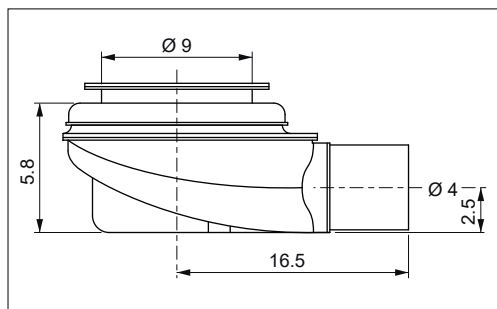

ANGOLARE CURVO R 55

L (cm)	L1 - Profondità		L2 (cm)
	80 cm Codice Code	90 cm Codice Code	
80	0P0210170	-	20
90	-	0P0210180	20

I valori di ingombro sono espressi in centimetri.
The values of the dimensions are expressed in centimeters.
Die Werte der Abmessungen sind in cm angegeben.

Los valores de las dimensiones se expresan en centímetros.
Les valeurs des dimensions sont exprimées en centimètres.

REVERSIBILE

STANDARD

OPTIONAL

ANGOLARE CURVO R 38

L (cm)	L1 - Profondità		L2 (cm)
	70 cm Codice Code	80 cm Codice Code	
90 DX	0P0220151	-	20
90 SX	0P0220152	-	20
100 DX	-	0P0220161	20
100 SX	-	0P0220162	20

ANGOLARE CURVO R 55

L (cm)	L1 - Profondità		L2 (cm)
	80 cm Codice Code	90 cm Codice Code	
80	0P0220170	-	20
90	-	0P0220180	20

I valori di ingombro sono espressi in centimetri.
The values of the dimensions are expressed in centimeters.
Die Werte der Abmessungen sind in cm angegeben.

Los valores de las dimensiones se expresan en centímetros.
Les valeurs des dimensions sont exprimées en centimètres.