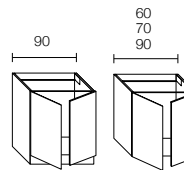

MODULARITÀ

Modular units - Modularité

Basi lavabo e basi accosto Profondità 36,5 - P. 50 cm
 Washbasin base units and flush base units Depth 36.5 - 50 cm - Éléments bas pour lavabo et éléments bas pour juxtaposition Prof.36,5 cm - P. 50 cm

H. 50

Basi lavabo incasso dritto
 Straight built-in
 washbasin base units
 Élément bas pour lavabo
 à encastrer droits

Profondità
 Depth
 Profondeur
 36,5

Profondità
 Depth
 Profondeur
 50

Profondità
 Depth
 Profondeur
 65

H. 50

Basi in accosto
 Flush base units
 Éléments bas
 pour juxtaposition

Profondità
 Depth
 Profondeur
 36,5

Profondità
 Depth
 Profondeur
 50

Profondità
 Depth
 Profondeur
 65

H. 70 - 86

Basi lavabo incasso dritto
 Straight built-in
 washbasin base units
 Élément bas pour lavabo
 à encastrer droits

Profondità
 Depth
 Profondeur
 36,5

Profondità
 Depth
 Profondeur
 50

Profondità
 Depth
 Profondeur
 65

H. 70
 Profondità
 Depth
 Profondeur
 36,5

H. 70 - 86

Basi in accosto
 Flush base units
 Éléments bas
 pour juxtaposition