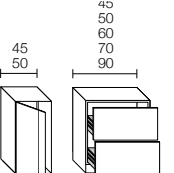

Profondità
Depth
Profondeur
50

Profondità
Depth
Profondeur
65