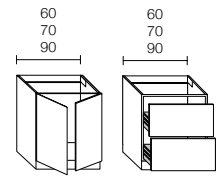

MODULARITÀ

Modular units - Modularité

Basi lavabo e basi accosto Profondità 36,5 - P. 50 cm
 Washbasin base units and flush base units Depth 36.5 - 50 cm - Éléments bas pour lavabo et éléments bas pour juxtaposition Prof.36,5 cm - P. 50 cm

H. 50

Basi lavabo incasso dritto
 Straight built-in
 washbasin base units
 Élément bas pour lavabo
 à encastrer droits

Profondità
 Depth
 Profondeur
 36,5

Profondità
 Depth
 Profondeur
 50

Profondità
 Depth
 Profondeur
 65

H. 50

Basi in accosto
 Flush base units
 Éléments bas
 pour juxtaposition

Profondità
 Depth
 Profondeur
 36,5

Profondità
 Depth
 Profondeur
 50

Profondità
 Depth
 Profondeur
 65

H. 70 - 86

Basi lavabo incasso dritto
 Straight built-in
 washbasin base units
 Élément bas pour lavabo
 à encastrer droits

Profondità
 Depth
 Profondeur
 36,5

Profondità
 Depth
 Profondeur
 50

Profondità
 Depth
 Profondeur
 65

H. 70
 Profondità
 Depth
 Profondeur
 36,5

H. 70 - 86

Basi in accosto
 Flush base units
 Éléments bas
 pour juxtaposition