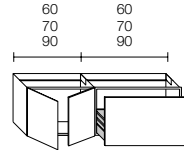

MODULARITÀ

Modular units - Modularité

Basi lavabo e basi accosto Profondità 36,5 - P. 50 cm
 Washbasin base units and flush base units Depth 36.5 - 50 cm - Éléments bas pour lavabo et éléments bas pour juxtaposition Prof.36,5 cm - P. 50 cm

H. 50

Basi lavabo incasso dritto
 Straight built-in
 washbasin base units
 Élément bas pour lavabo
 à encastrer droits

Profondità
 Depth
 Profondeur
 36,5

Profondità
 Depth
 Profondeur
 50

Profondità
 Depth
 Profondeur
 65

H. 50

Basi in accosto
 Flush base units
 Éléments bas
 pour juxtaposition

Profondità
 Depth
 Profondeur
 36,5

Profondità
 Depth
 Profondeur
 50

Profondità
 Depth
 Profondeur
 65

H. 70 - 86

Basi lavabo incasso dritto
 Straight built-in
 washbasin base units
 Élément bas pour lavabo
 à encastrer droits