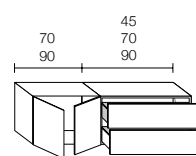

MODULARITÀ

Modular units - Modularité

Basi lavabo e basi accosto Profondità 36,5 - P. 50 cm
 Washbasin base units and flush base units Depth 36.5 - 50 cm - Éléments bas pour lavabo et éléments bas pour juxtaposition Prof.36,5 cm - P. 50 cm

H. 50

Basi lavabo incasso dritto
 Straight built-in
 washbasin base units
 Élément bas pour lavabo
 à encastrer droits

Profondità
 Depth
 Profondeur
 36,5

Profondità
 Depth
 Profondeur
 50

Profondità
 Depth
 Profondeur
 65

H. 50

Basi in accosto
 Flush base units
 Éléments bas
 pour juxtaposition

Profondità
 Depth
 Profondeur
 36,5

Profondità
 Depth
 Profondeur
 50

Profondità
 Depth
 Profondeur
 65

H. 70 - 86

Basi lavabo incasso dritto
 Straight built-in
 washbasin base units
 Élément bas pour lavabo
 à encastrer droits

Profondità
 Depth
 Profondeur
 36,5

Profondità
 Depth
 Profondeur
 50

Profondità
 Depth
 Profondeur
 65

H. 70
 Profondità
 Depth
 Profondeur
 36,5

H. 70 - 86

Basi in accosto
 Flush base units
 Éléments bas
 pour juxtaposition