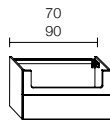

MODULARITÀ

Modular units - Modularité

Basi lavabo e basi accosto Profondità 36,5 - P. 50 cm
 Washbasin base units and flush base units Depth 36.5 - 50 cm - Éléments bas pour lavabo et éléments bas pour juxtaposition Prof.36,5 cm - P. 50 cm

H. 50

Basi lavabo incasso dritto
 Straight built-in
 washbasin base units
 Élément bas pour lavabo
 à encastrer droits

Profondità
 Depth
 Profondeur
 36,5

Profondità
 Depth
 Profondeur
 50

Profondità
 Depth
 Profondeur
 65

H. 50

Basi in accosto
 Flush base units
 Éléments bas
 pour juxtaposition

Profondità
 Depth
 Profondeur
 36,5

Profondità
 Depth
 Profondeur
 50

Profondità
 Depth
 Profondeur
 65

H. 70 - 86

Basi lavabo incasso dritto
 Straight built-in
 washbasin base units
 Élément bas pour lavabo
 à encastrer droits