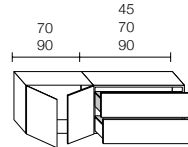

MODULARITÀ

Modular units - Modularité

Basi lavabo e basi accosto Profondità 36,5 - P. 50 cm
 Washbasin base units and flush base units Depth 36.5 - 50 cm - Éléments bas pour lavabo et éléments bas pour juxtaposition Prof.36,5 cm - P. 50 cm

H. 50

Basi lavabo incasso dritto
 Straight built-in
 washbasin base units
 Élément bas pour lavabo
 à encastrer droits

Profondità
 Depth
 Profondeur
 36,5

Profondità
 Depth
 Profondeur
 50

Profondità
 Depth
 Profondeur
 65

H. 50

Basi in accosto
 Flush base units
 Éléments bas
 pour juxtaposition

Profondità
 Depth
 Profondeur
 36,5

Profondità
 Depth
 Profondeur
 50

Profondità
 Depth
 Profondeur
 65

H. 70 - 86

Basi lavabo incasso dritto
 Straight built-in
 washbasin base units
 Élément bas pour lavabo
 à encastrer droits

Profondità
 Depth
 Profondeur
 36,5

Profondità
 Depth
 Profondeur
 50

Profondità
 Depth
 Profondeur
 65

H. 70
 Profondità
 Depth
 Profondeur
 36,5

H. 70 - 86

Basi in accosto
 Flush base units
 Éléments bas
 pour juxtaposition