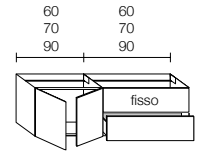

MODULARITÀ

Modular units - Modularité

Basi lavabo e basi accosto Profondità 36,5 - P. 50 cm
 Washbasin base units and flush base units Depth 36.5 - 50 cm - Éléments bas pour lavabo et éléments bas pour juxtaposition Prof.36,5 cm - P. 50 cm

H. 50

Basi lavabo incasso dritto
 Straight built-in
 washbasin base units
 Élément bas pour lavabo
 à encastrer droits

Profondità
 Depth
 Profondeur
 36,5

Profondità
 Depth
 Profondeur
 50

Profondità
 Depth
 Profondeur
 65

H. 50

Basi in accosto
 Flush base units
 Éléments bas
 pour juxtaposition

Profondità
 Depth
 Profondeur
 36,5

Profondità
 Depth
 Profondeur
 50

Profondità
 Depth
 Profondeur
 65

H. 70 - 86

Basi lavabo incasso dritto
 Straight built-in
 washbasin base units
 Élément bas pour lavabo
 à encastrer droits

Profondità
 Depth
 Profondeur
 36,5

Profondità
 Depth
 Profondeur
 50

Profondità
 Depth
 Profondeur
 65

H. 70
 Profondità
 Depth
 Profondeur
 36,5

H. 70 - 86

Basi in accosto
 Flush base units
 Éléments bas
 pour juxtaposition