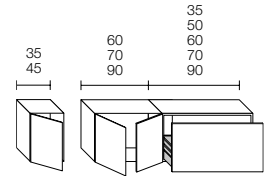

MODULARITÀ

Modular units - Modularité

Basi lavabo e basi accosto Profondità 36,5 - P. 50 cm
 Washbasin base units and flush base units Depth 36.5 - 50 cm - Éléments bas pour lavabo et éléments bas pour juxtaposition Prof.36,5 cm - P. 50 cm

H. 50

Basi lavabo incasso dritto
 Straight built-in
 washbasin base units
 Élément bas pour lavabo
 à encastrer droits

Profondità
 Depth
 Profondeur
 36,5

Profondità
 Depth
 Profondeur
 50

Profondità
 Depth
 Profondeur
 65

H. 50

Basi in accosto
 Flush base units
 Éléments bas
 pour juxtaposition

Profondità
 Depth
 Profondeur
 36,5

Profondità
 Depth
 Profondeur
 50

Profondità
 Depth
 Profondeur
 65

H. 70 - 86

Basi lavabo incasso dritto
 Straight built-in
 washbasin base units
 Élément bas pour lavabo
 à encastrer droits

Profondità
 Depth
 Profondeur
 36,5

Profondità
 Depth
 Profondeur
 50

Profondità
 Depth
 Profondeur
 65

H. 70
 Profondità
 Depth
 Profondeur
 36,5

H. 70 - 86

Basi in accosto
 Flush base units
 Éléments bas
 pour juxtaposition