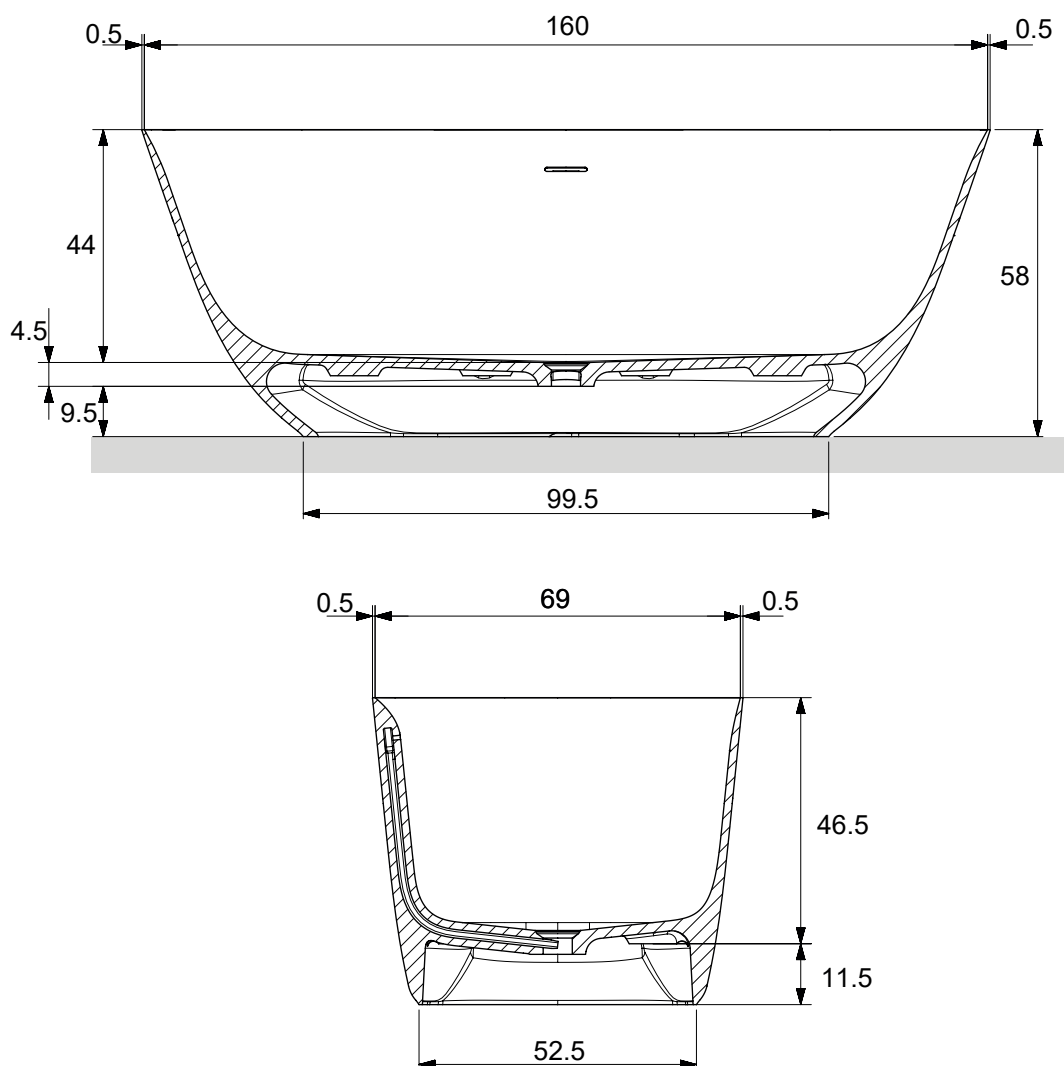

AVERTISSEMENT :

En cas de non-respect, même partiel, des conditions de sécurité indiquées, la sécurité de la baignoire peut être compromise : la garantie et la responsabilité du producteur, pour tout éventuel dommage direct ou indirect provoqué par le produit, s'annulent.

L'annulation de la garantie, dans l'hypothèse susmentionnée, aura comme conséquence le remplacement des pièces uniquement reconnues défectueuses, sans la couverture des coûts relatifs à la main d'œuvre nécessaire pour le retrait du produit.