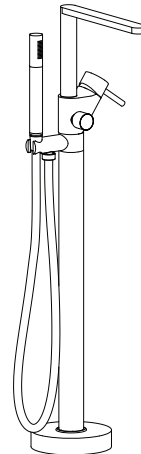

SKILL-UP

160x70 FREESTANDING

FICHE TECHNIQUE

L'installation de la baignoire doit être effectuée par du personnel autorisé, que ce soit en ce qui concerne le branchement électrique que celui hydraulique.

Les valeurs d'encombrement sont exprimées en centimètres. Les dimensions réelles peuvent varier de +/- 0,5 cm. Le produit doit être aussi raccordé à l'installation équipotentielle de l'établissement au moyen de la borne placée sur le châssis.

Baignoire REV

SYSTÈMES	CARACTÉRISTIQUES ÉLECTRIQUES				BUSES		CONTENANCE EAU		DIM. EMBALLAGE				POIDS (KG)	
	Volt	A	W	Hz	Whirl.	Airl.	Utilisation	Max	Longu.	Larg.	Hauteur	Volume	Net	Brut
Baignoire avec châssis	-	-	-	-	-	-	-	240 l	187,5	96,5	82	1,49	113	163

PRÉDISPOSITION HYDRAULIQUE

LÉGENDE

S - Zone évacuation Ø 40 mm au sol

REMARQUES

- Pour les raccords d'eau chaude et froide, voir la fiche technique de la robinetterie sur pied.

BAIGNOIRE DOTÉE DE :

COLONNE D'ÉVACUATION INTÉGRÉE DANS LA
BAIGNOIRE BONDE POP-UP, AVEC BOUCHON EN
FINITION SIPHON D'ÉVACUATION EN PLASTIQUE

POSITIONNEMENT ROBINETTERIES

ROBINETTERIE

SUR PIED

ROBINETTERIE À
PIED ROND

ROBINETTERIE À
PIED CARRÉ