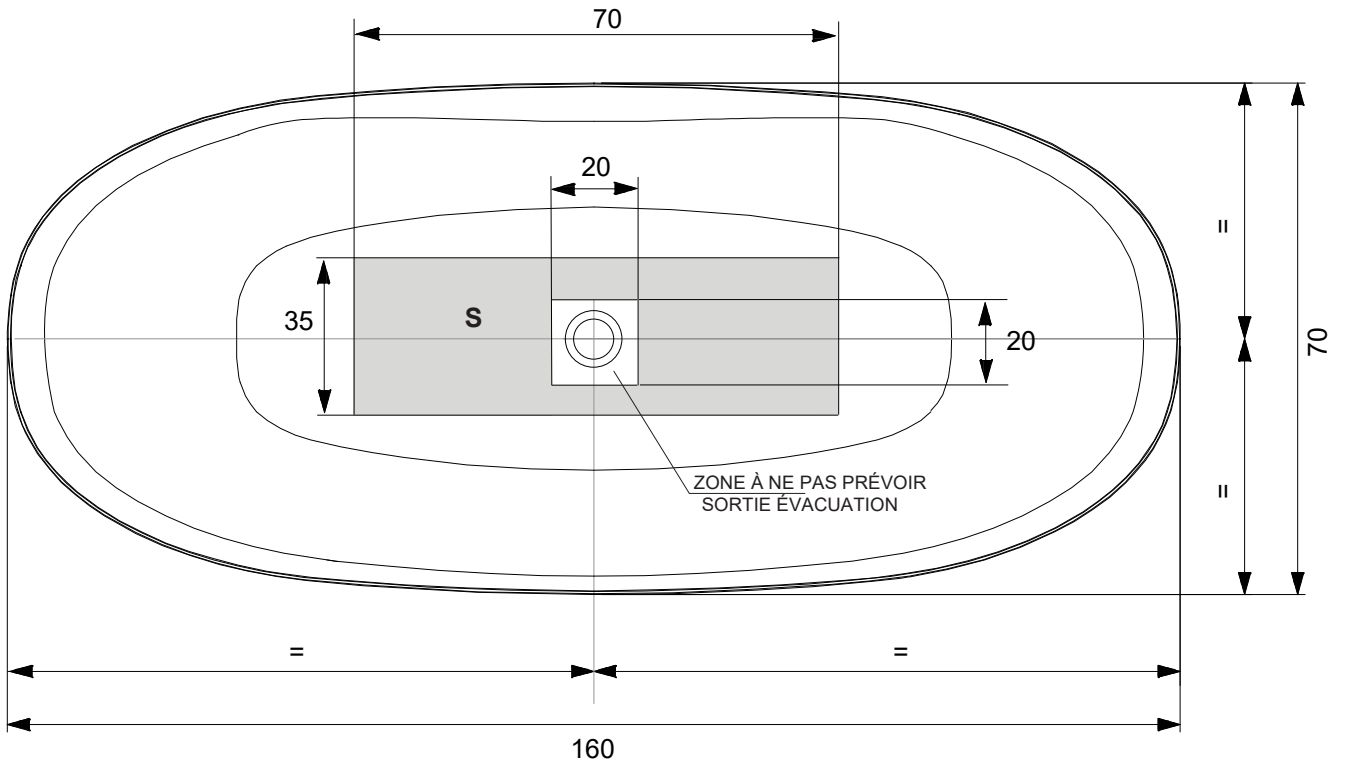

SKILL-UP

160x70 FREESTANDING

FICHE TECHNIQUE

L'installation de la baignoire doit être effectuée par du personnel autorisé, que ce soit en ce qui concerne le branchement électrique que celui hydraulique.

Les valeurs d'encombrement sont exprimées en centimètres. Les dimensions réelles peuvent varier de +/- 0,5 cm. Le produit doit être aussi raccordé à l'installation équipotentielle de l'établissement au moyen de la borne placée sur le châssis.

PRÉDISPOSITION HYDRAULIQUE

LÉGENDE

S - Zone évacuation Ø 40 mm au sol

REMARQUES

- Pour les raccords d'eau chaude et froide, voir la fiche technique de la robinetterie sur pied.

BAIGNOIRE DOTÉE DE :

COLONNE D'ÉVACUATION INTÉGRÉE DANS LA
BAIGNOIRE BONDE POP-UP, AVEC BOUCHON EN
FINITION SIPHON D'ÉVACUATION EN PLASTIQUE