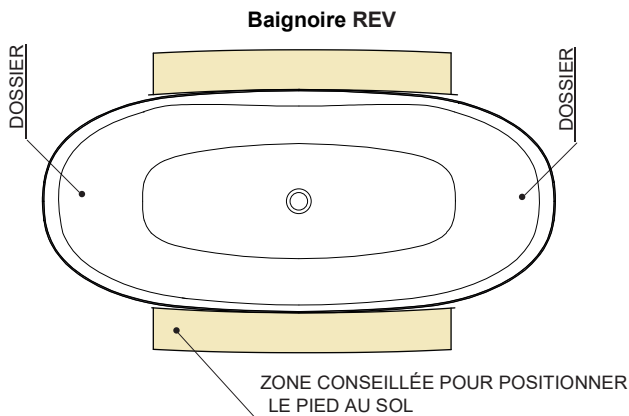

SKILL-UP

160x70 FREESTANDING

FICHE TECHNIQUE

L'installation de la baignoire doit être effectuée par du personnel autorisé, que ce soit en ce qui concerne le branchement électrique que celui hydraulique.

Les valeurs d'encombrement sont exprimées en centimètres. Les dimensions réelles peuvent varier de +/- 0,5 cm. Le produit doit être aussi raccordé à l'installation équipotentielle de l'établissement au moyen de la borne placée sur le châssis.

En cas d'installation de la baignoire à encastrement entre des murets, la garantie sera valable seulement en cas d'installation de grilles d'inspection et d'aération de dimension adéquate dans les murets. De plus, il est nécessaire que la baignoire puisse être retirée à tout moment, sans devoir recourir à des interventions sur les murs.

PRÉDISPOSITION HYDRAULIQUE

LÉGENDE

S - Zone évacuation Ø 40 mm au sol

REMARQUES

- Pour les raccords d'eau chaude et froide, voir la fiche technique de la robinetterie sur pied.

BAIGNOIRE DOTÉE DE :

COLONNE D'ÉVACUATION INTÉGRÉE DANS LA
BAIGNOIRE BONDE POP-UP, AVEC BOUCHON EN
FINITION SIPHON D'ÉVACUATION EN PLASTIQUE

POSITIONNEMENT ROBINETTERIES

ROBINETTERIE

SUR PIED

ROBINETTERIE À
PIED ROND

ROBINETTERIE À
PIED CARRÉ