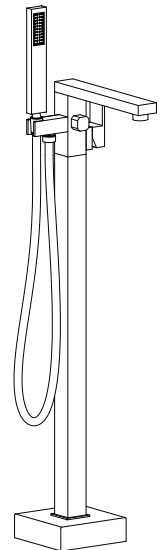

SKILL-UP

160x70 FREESTANDING

FICHE TECHNIQUE

L'installation de la baignoire doit être effectuée par du personnel autorisé, que ce soit en ce qui concerne le branchement électrique que celui hydraulique.

Les valeurs d'encombrement sont exprimées en centimètres. Les dimensions réelles peuvent varier de +/- 0,5 cm. Le produit doit être aussi raccordé à l'installation équipotentielle de l'établissement au moyen de la borne placée sur le châssis.

Baignoire REV

SYSTÈMES	CARACTÉRISTIQUES ÉLECTRIQUES				BUSES		CONTENANCE EAU		DIM. EMBALLAGE				POIDS (KG)	
	Volt	A	W	Hz	Whirl.	Airl.	Utilisation	Max	Longu.	Larg.	Hauteur	Volume	Net	Brut
Baignoire avec châssis	-	-	-	-	-	-	-	240 l	187,5	96,5	82	1,49	113	163

PRÉDISPOSITION HYDRAULIQUE

LÉGENDE

S - Zone évacuation Ø 40 mm au sol

REMARQUES

- Pour les raccords d'eau chaude et froide, voir la fiche technique de la robinetterie sur pied.

BAIGNOIRE DOTÉE DE :

COLONNE D'ÉVACUATION INTÉGRÉE DANS LA
BAIGNOIRE BONDE POP-UP, AVEC BOUCHON EN
FINITION SIPHON D'ÉVACUATION EN PLASTIQUE

POSITIONNEMENT ROBINETTERIES

ROBINETTERIE

SUR PIED

ROBINETTERIE À
PIED ROND

ROBINETTERIE À
PIED CARRÉ