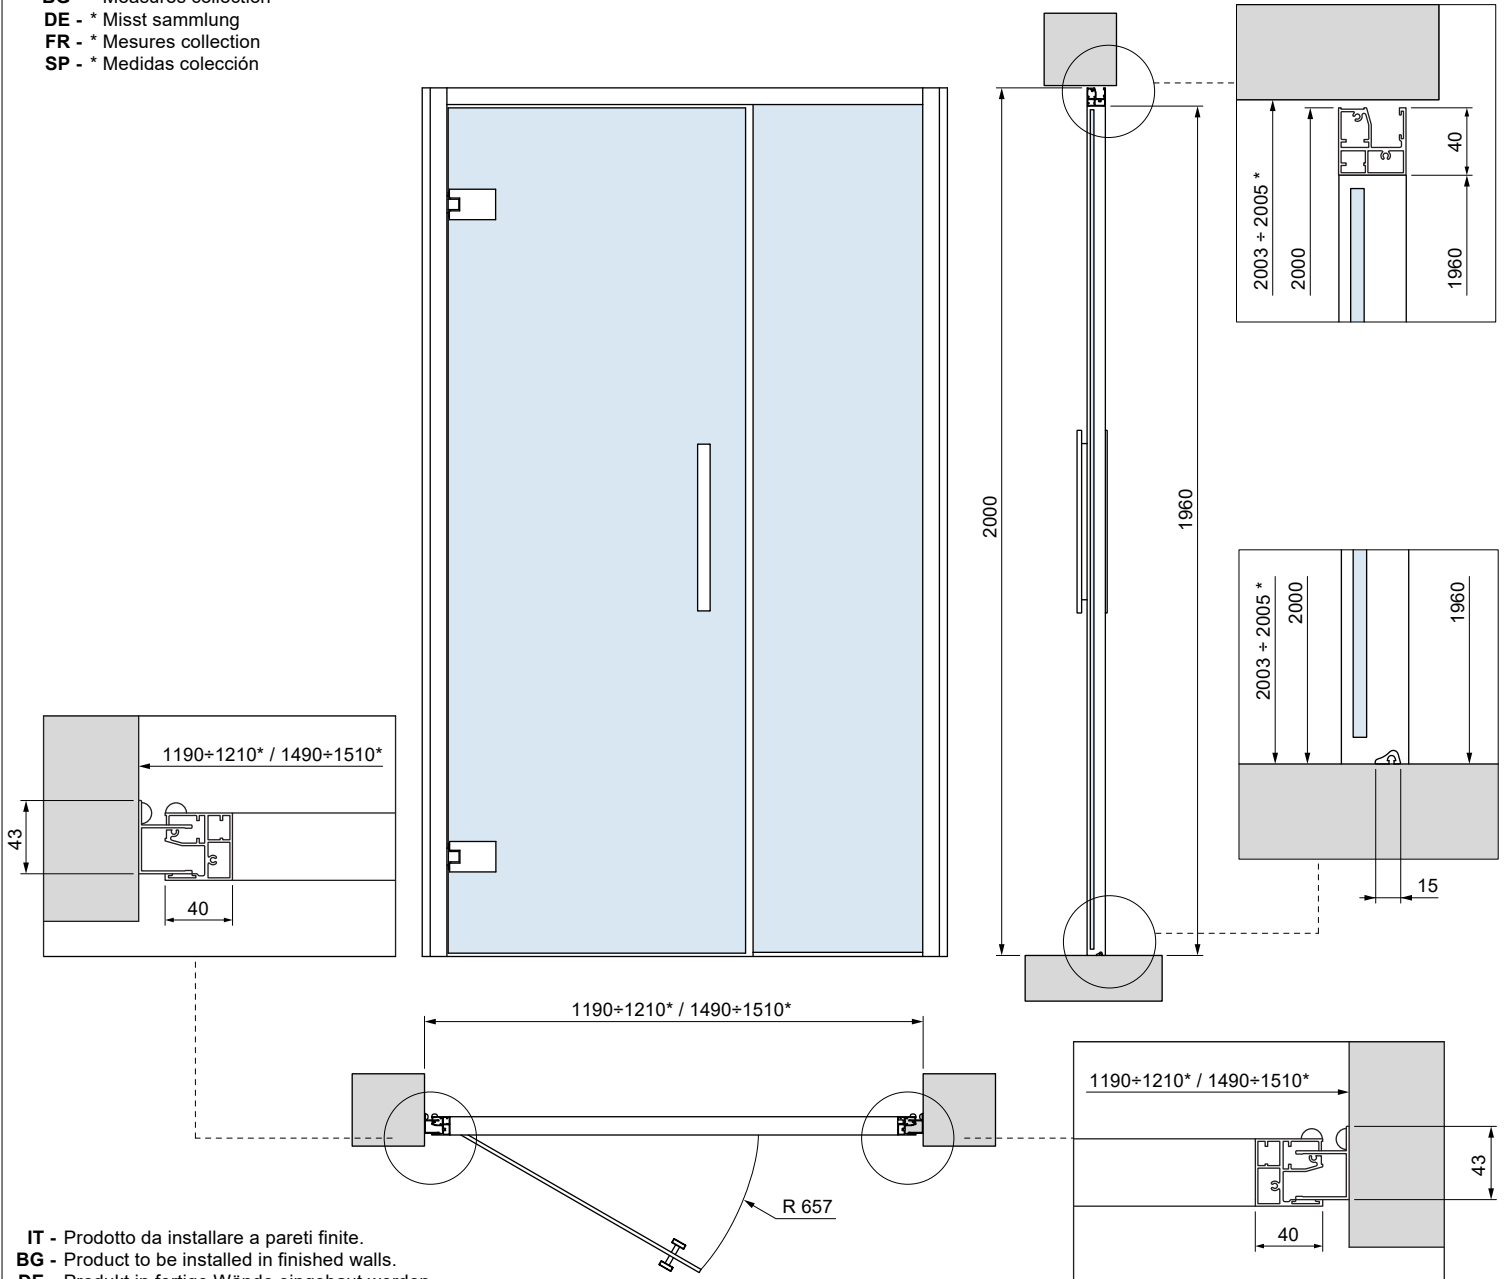

Versione SX

Scheda tecnica porta con fisso bagno turco - semi incasso (C) senza profilo base
 Data sheet door with fixed turkish bath - semi recessed (C) without basic profile
 Datenblatt tür mit festem dampfbad - halbeinbau (C) ohne Grundprofil
 Porte feuille de données avec bain turc fixe - semi encastré (C) sans profil de base
 Puerta de hoja de datos con baño turco fijo - semi empotrada (C) sin perfil básico

- IT** - I valori di ingombro sono espressi in mm.
Le dimensioni reali possono variare di ± 3 mm.
- BG** - The overall dimension values are expressed in mm.
The actual dimensions may by ± 3 mm.
- DE** - Die ausmaße sind in mm ausgedrückt.
Die tatsächlichen maße können um ± 3 mm abweichen.
- FR** - Les valeurs d'encombrement sont exprimées en mm.
Les dimensions réelles peuvent varier de ± 3 mm.
- SP** - Las dimensiones totales se expresan en mm.
Las verdaderas dimensiones pueden variar ± 3 mm.

- IT** - * Misura di incasso
- BG** - * Measures collection
- DE** - * Misst sammlung
- FR** - * Mesures collection
- SP** - * Medidas colección

- IT** - Prodotto da installare a pareti finite.
- BG** - Product to be installed in finished walls.
- DE** - Produkt in fertige Wände eingebaut werden.
- FR** - Produit à être installé dans les murs finis.
- SP** - Producto a ser instalado en paredes acabadas.