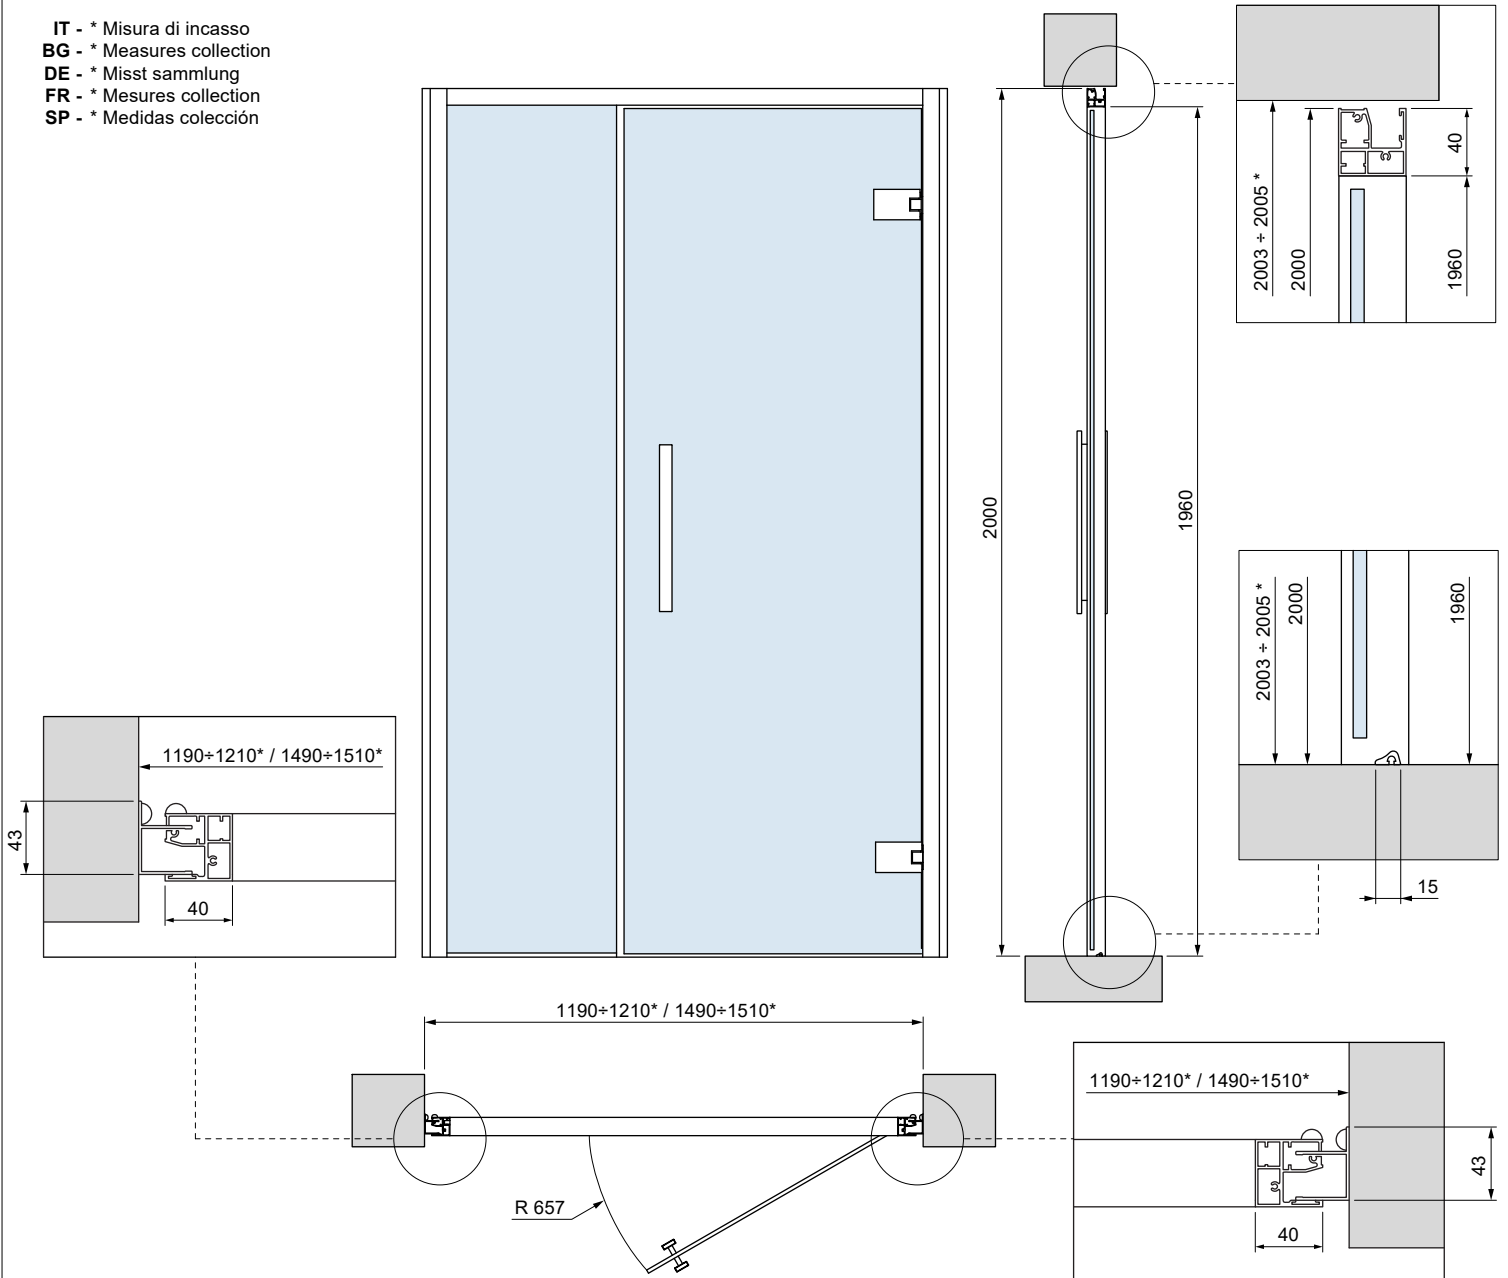

Versione DX

Scheda tecnica porta con fisso bagno turco - semi incasso (C) senza profilo base
Data sheet door with fixed turkish bath - semi recessed (C) without basic profile
Datenblatt tür mit festem dampfbad - halbeinbau (C) ohne Grundprofil
Porte feuille de données avec bain turco fixe - semi encastré (C) sans profil de base
Puerta de hoja de datos con baño turco fijo - semi empotrada (C) sin perfil básico

IT - I valori di ingombro sono espressi in mm.
Le dimensioni reali possono variare di ± 3 mm.
BG - The overall dimension values are expressed in mm.
The actual dimensions may be ± 3 mm.
DE - Die ausmaße sind in mm ausgedrückt.
Die tatsächlichen maße können um ± 3 mm abweichen.
FR - Les valeurs d'encombrement sont exprimées en mm.
Les dimensions réelles peuvent varier de ± 3 mm.
SP - Las dimensiones totales se expresan en mm.
Las verdaderas dimensiones pueden variar ± 3 mm.

IT - * Misura di incasso
BG - * Measures collection
DE - * Misst sammlung
FR - * Mesures collection
SP - * Medidas colección

IT - Prodotto da installare a pareti finite.
BG - Product to be installed in finished walls.
DE - Produkt in fertige Wände eingebaut werden.
FR - Produit à être installé dans les murs finis.
SP - Producto a ser instalado en paredes acabadas.