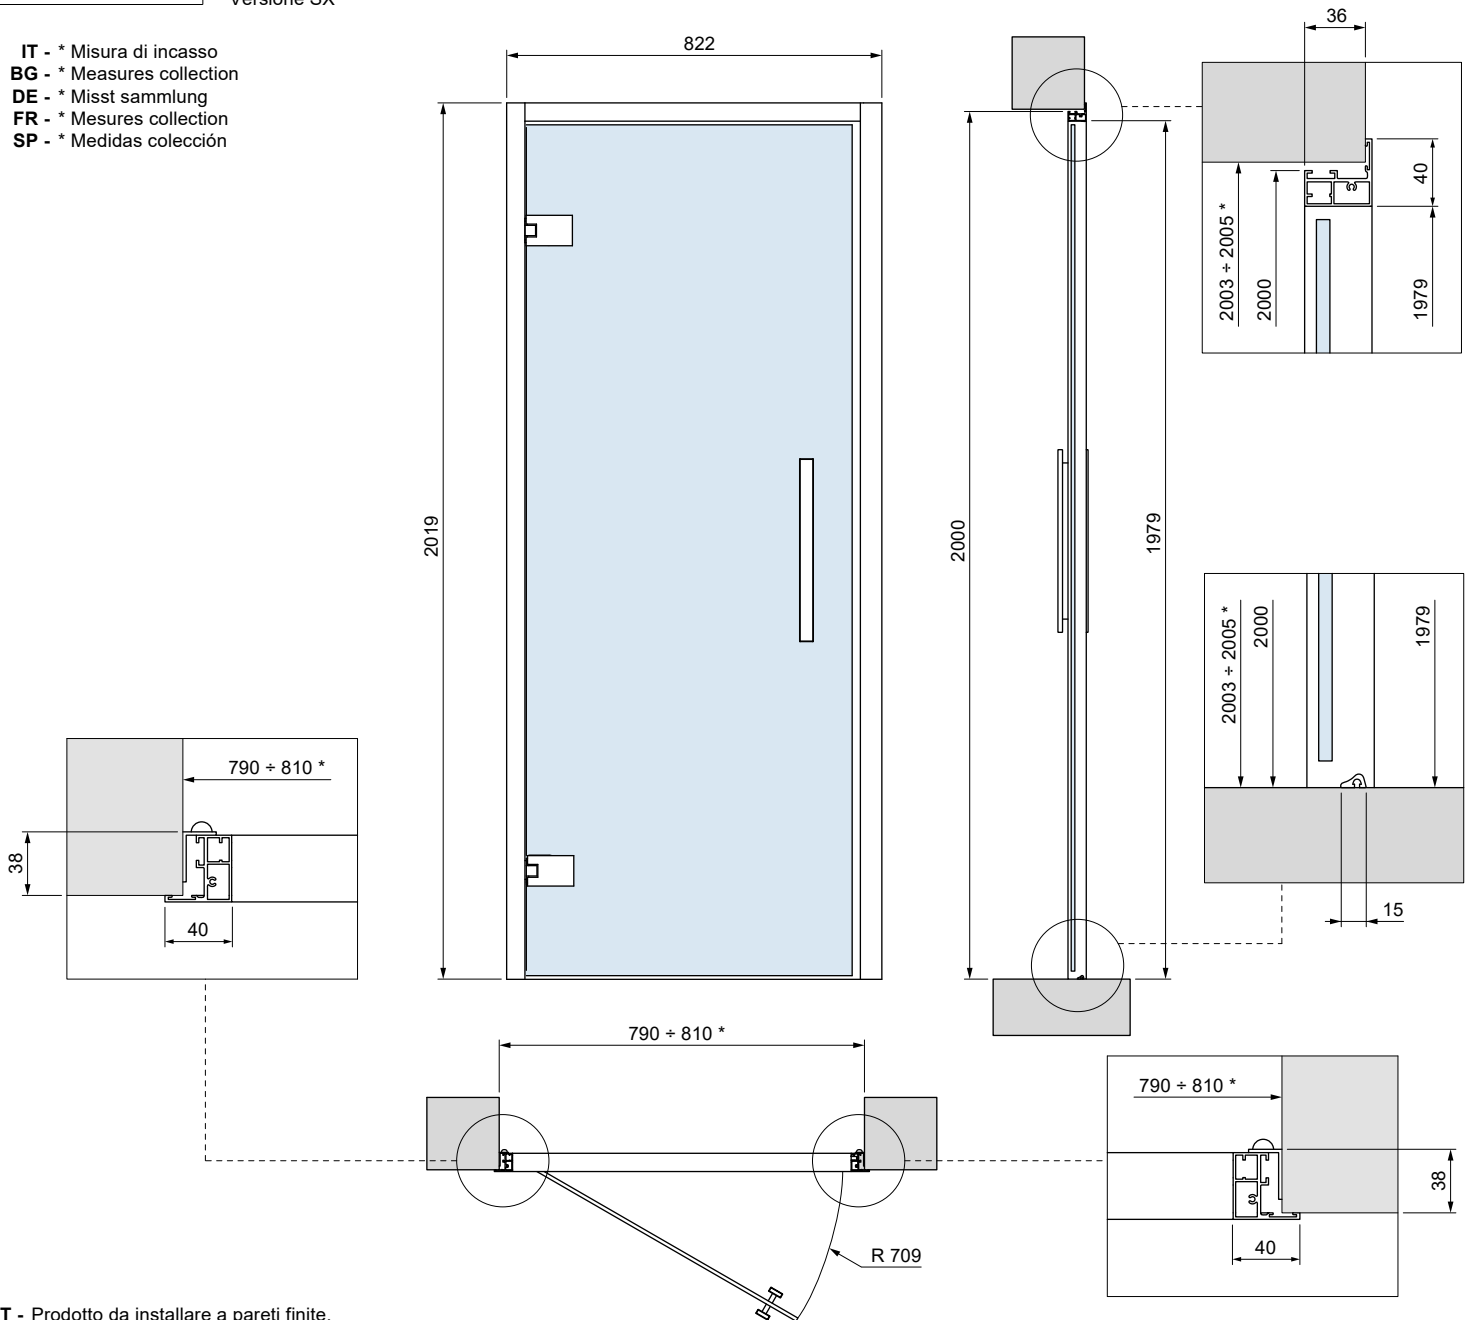

Versione SX

Scheda tecnica porta bagno turco - semi incasso (B) senza profilo base  
Data sheet door turkish bath - semi recessed (B) without basic profile  
Datenblatt tür dampfbad - halbeinbau (B) ohne Grundprofil  
Porte feuille de données de bain turc - semi encastré (B) sans profil de base  
Puerta de hoja de datos baño turco - semi empotrada (B) sin perfil básico

**IT** - I valori di ingombro sono espressi in mm.  
Le dimensioni reali possono variare di  $\pm 3$  mm.  
**BG** - The overall dimension values are expressed in mm.  
The actual dimensions may by  $\pm 3$  mm.  
**DE** - Die ausmaße sind in mm ausgedrückt.  
Die tatsächlichen maße können um  $\pm 3$  mm abweichen.  
**FR** - Les valeurs d'encombrement sont exprimées en mm.  
Les dimensions réelles peuvent varier de  $\pm 3$  mm.  
**SP** - Las dimensiones totales se expresan en mm.  
Las verdaderas dimensiones pueden variar  $\pm 3$  mm.

**IT** - \* Misura di incasso  
**BG** - \* Measures collection  
**DE** - \* Misst sammlung  
**FR** - \* Mesures collection  
**SP** - \* Medidas colección

**IT** - Prodotto da installare a pareti finite.  
**BG** - Product to be installed in finished walls.  
**DE** - Produkt in fertige Wände eingebaut werden.  
**FR** - Produit à être installé dans les murs finis.  
**SP** - Producto a ser instalado en paredes acabadas.