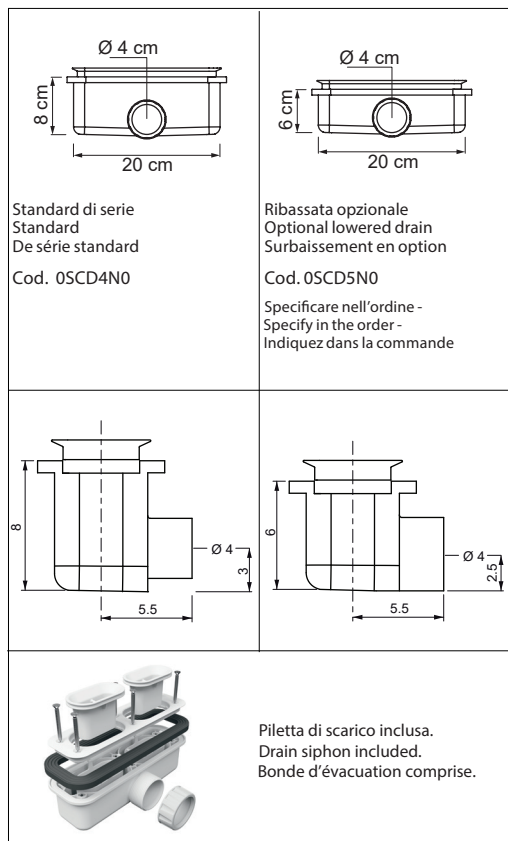

REVERSIBILE

L (cm)	L1 - Profondità - Depth				L2 (cm)
	70 cm	80 cm	90 cm	100 cm	
	Codice Code	Codice Code	Codice Code	Codice Code	
70	-	-	-	-	-
80	-	5EVP5N0	-	-	30
90	-	-	5EVQ7N0	-	30
100	5EVN5N0	5EVP7N0	5EVQ8N0	5EVR8N0	30
120	5EVN6N0	5EVP8N0	5EVQ9N0	5EVR9N0	30
140	5EVN7N0	5EVP9N0	5EVR1N0	5EVS1N0	30
150	5EVN8N0	5EVQ1N0	5EVR2N0	5EVS2N0	30
160	5EVN9N0	5EVQ2N0	5EVR3N0	5EVS3N0	30
170	5EVP1N0	5EVQ3N0	5EVR4N0	5EVS4N0	30
180	5EVP2N0	5EVQ4N0	5EVR5N0	5EVS5N0	30
190	5EVP3N0	5EVQ5N0	5EVR6N0	5EVS6N0	30
200	5EVP4N0	5EVQ6N0	5EVR7N0	5EVS7N0	30

I valori di ingombro sono espressi in centimetri.
The values of the dimensions are expressed in centimeters.
Die Werte der Abmessungen sind in cm angegeben.

Los valores de las dimensiones se expresan en centímetros.
Les valeurs des dimensions sont exprimées en centimètres.

REVERSIBILE

<p>Standard di serie Standard De série standard Cod. 0SCD4N0</p>	<p>Ribassata opzionale Optional lowered drain Surbaissement en option Cod. 0SCD5N0 Specificare nell'ordine - Specify in the order - Indiquez dans la commande</p>
<p>Piletta di scarico inclusa. Drain siphon included. Bonde d'évacuation comprise.</p>	

Taglio lunghezza (L)
Cutting length (L)
Coupe longueur (L)
(max 10 cm)

Taglio profondità (L1)
Cutting depth (L1)
Coupe profondeur (L1)
standard seulement 1 côté
(max 10 cm)

L (cm)	L1 - Profondità - Depth				L2 (cm)
	68-70 cm Codice Code	71-80 cm Codice Code	81-90 cm Codice Code	91-100 cm Codice Code	
70	5EVN2N1	-	-	-	30
71-80	5EVN3N1	5EVP5N1	-	-	30
81-90	5EVN4N1	5EVP6N1	5EVQ7N1	-	30
91-100	5EVN5N1	5EVP7N1	5EVQ8N1	5EVR8N1	30
101-120	5EVN6N1	5EVP8N1	5EVQ9N1	5EVR9N1	30
121-140	5EVN7N1	5EVP9N1	5EVR1N1	5EVS1N1	30
141-150	5EVN8N1	5EVQ1N1	5EVR2N1	5EVS2N1	30
151-160	5EVN9N1	5EVQ2N1	5EVR3N1	5EVS3N1	30
161-170	5EVP1N1	5EVQ3N1	5EVR4N1	5EVS4N1	30
171-180	5EVP2N1	5EVQ4N1	5EVR5N1	5EVS5N1	30
181-190	5EVP3N1	5EVQ5N1	5EVR6N1	5EVS6N1	30
191-200	5EVP4N1	5EVQ6N1	5EVR7N1	5EVS7N1	30