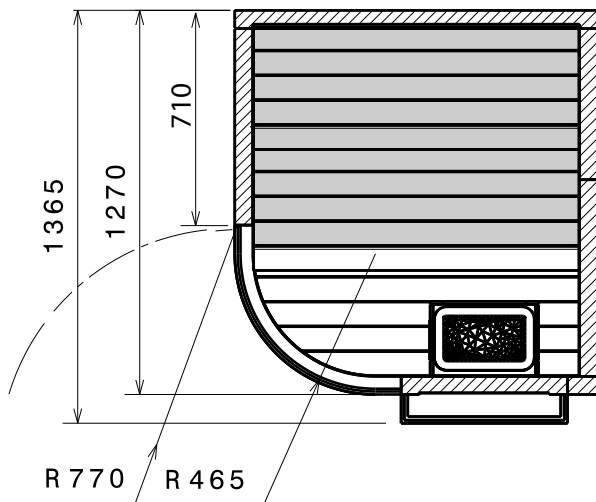

SAUNA CUNA 120 curva

SAUNAVITA®
calore naturale

- Spazio necessario per il montaggio della sauna
 (A) Necessary area to assemble the sauna
- Zona uscita cavo di alimentazione
 (lunghezza minima 2 m)
 (B) connecting area for power supply cable
 (minimum length 2m)
- Uscita aria calda
 (non coprire)
 (C) Warm air outlet
 (do not cover)
- (D) Scatola cablaggio elettrico
 Electrical unit
- (E) Pannello di controllo
 Control Panel

SICUREZZA SAUNA:

Le saune sono costruite e collaudate in conformità alle norme Europee, per garantire la massima sicurezza dell' utilizzatore.

COLLEGAMENTO ALLA RETE ELETTRICA:

- Il collegamento elettrico deve essere effettuato da personale abilitato;
- L' impianto elettrico dello stabile deve essere conforme alle norme CEI 64.8 protetto da un interruttore differenziale;
- L' interruttore differenziale deve avere una corrente funzionale nominale non superiore a 30mA e un' apertura minima dei contatti di 3 mm.
L' interruttore deve essere portato in posizione "chiuso" ("on") solo per il tempo di impiego dell' apparecchio, in seguito andrà rimesso in posizione "aperto" ("off"). L'interruttore non deve essere raggiungibile dalla persona che sta utilizzando l' apparecchio;
- L' impianto di terra deve essere efficiente e conforme alle disposizioni CEI;
- Il collegamento elettrico dell' apparecchiatura deve essere eseguito in modo fisso e permanente;
- Nel caso in cui la sauna venga montata in un locale bagno, rispettare le seguenti disposizioni;
- L' interruttore deve essere posto al di fuori delle zone 1, 2, 3, con grado protezione all' acqua IPX4 (CEI 64-8/7).

CARATTERISTICHE ELETTRICHE - ELECTRICAL SPECIFICATIONS

POTENZA RATED POWER	RESISTENZE	TENSIONE VOLTAGE	CORRENTE ASSORBITA ABORBED CURRET	FUSIBILE FUSE	TEMPERATURA MASSIMA MAXIMUM TEMPERATURE
2,3 KW	2x1.15 KW	230 V - 1N	11 A	1x16 A	100 °C
		400 V - 2N	6 A	2x10 A	100 °C