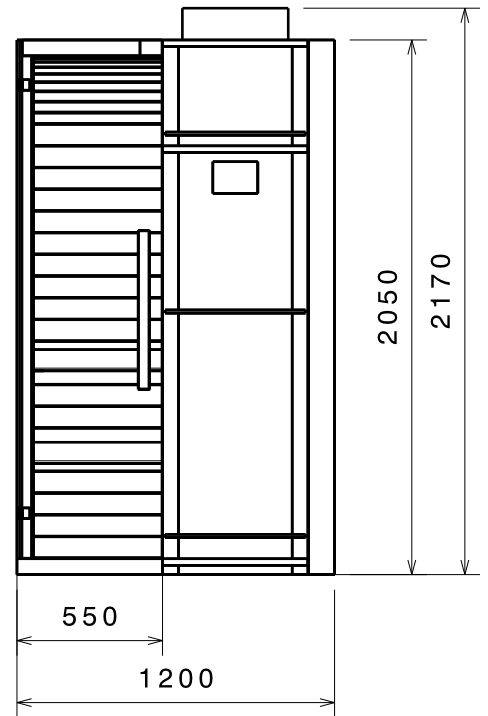

SAUNA CUNA 120 curva

SAUNAVITA®
calore naturale

- Spazio necessario per il montaggio della sauna
 (A) Necessary area to assemble the sauna
- Zona uscita cavo di alimentazione
 (lunghezza minima 2 m)
 (B) connecting area for power supply cable
 (minimum length 2m)
- Uscita aria calda
 (non coprire)
 (C) Warm air outlet
 (do not cover)
- (D) Scatola cablaggio elettrico
 Electrical unit
- (E) Pannello di controllo
 Control Panel