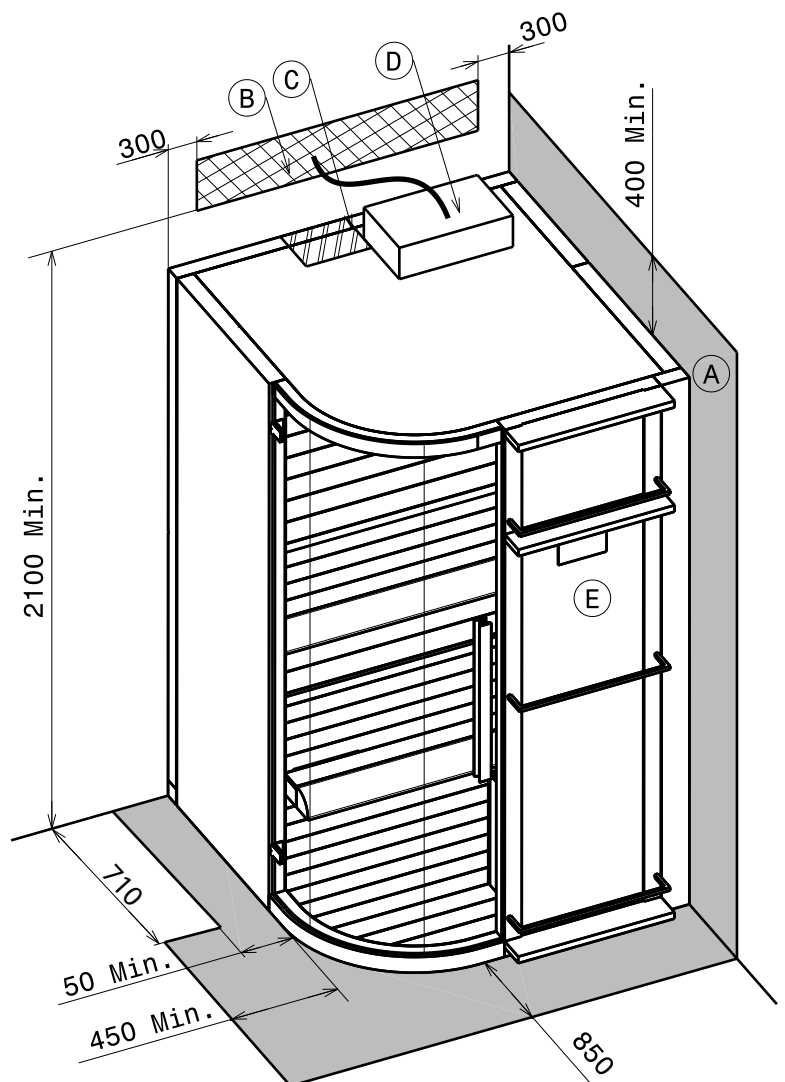

SAUNA CUNA 120 curva

SAUNAVITA®
calore naturale

- Spazio necessario per il montaggio della sauna
 (A) Necessary area to assemble the sauna
- Zona uscita cavo di alimentazione
 (lunghezza minima 2 m)
 (B) connecting area for power supply cable
 (minimum length 2m)
- Uscita aria calda
 (non coprire)
 (C) Warm air outlet
 (do not cover)
- (D) Scatola cablaggio elettrico
 Electrical unit
- (E) Pannello di controllo
 Control Panel

SICUREZZA SAUNA:

Le saune sono costruite e collaudate in conformità alle norme Europee, per garantire la massima sicurezza dell' utilizzatore.

COLLEGAMENTO ALLA RETE ELETTRICA:

- Il collegamento elettrico deve essere effettuato da personale abilitato;
- L' impianto elettrico dello stabile deve essere conforme alle norme CEI 64.8 protetto da un interruttore differenziale;
- L' interruttore differenziale deve avere una corrente funzionale nominale non superiore a 30mA e un' apertura minima dei contatti di 3 mm.
L' interruttore deve essere portato in posizione "chiuso" ("on") solo per il tempo di impiego dell' apparecchio, in seguito andrà rimesso in posizione "aperto" ("off"). L'interruttore non deve essere raggiungibile dalla persona che sta utilizzando l' apparecchio;
- L' impianto di terra deve essere efficiente e conforme alle disposizioni CEI;
- Il collegamento elettrico dell' apparecchiatura deve essere eseguito in modo fisso e permanente;
- Nel caso in cui la sauna venga montata in un locale bagno, rispettare le seguenti disposizioni;
- L' interruttore deve essere posto al di fuori delle zone 1, 2, 3, con grado protezione all' acqua IPX4 (CEI 64-8/7).