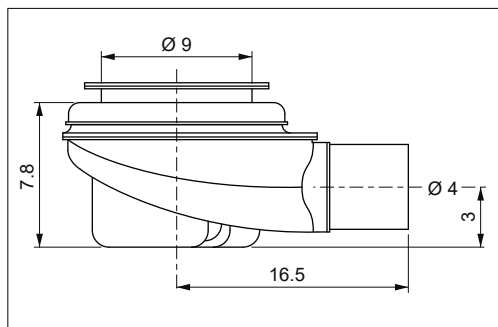

REVERSIBILE

L (cm)	L1 - Profondità				L2 (cm)
	70 cm	80 cm	90 cm	100 cm	
	Codice Code	Codice Code	Codice Code	Codice Code	
100	5ENA1N0	5ENB1N0	5ENC1N0	5END1N0	21
120	5ENA3N0	5ENB3N0	5ENC3N0	5END3N0	21
140	5ENA5N0	5ENB5N0	5ENC5N0	5END5N0	21
160	5ENA7N0	5ENB7N0	5ENC7N0	5END7N0	21

I valori di ingombro sono espressi in centimetri.
The values of the dimensions are expressed in centimeters.
Die Werte der Abmessungen sind in cm angegeben.

Los valores de las dimensiones se expresan en centímetros.
Les valeurs des dimensions sont exprimées en centimètres.