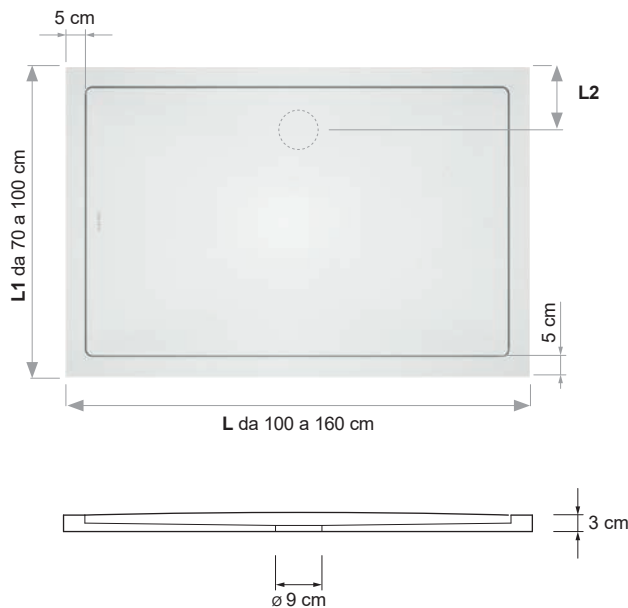

REVERSIBILE

L (cm)	L1 - Profondità				L2 (cm)
	70 cm	80 cm	90 cm	100 cm	
	Codice Code	Codice Code	Codice Code	Codice Code	
100	5ENA1N0	5ENB1N0	5ENC1N0	5END1N0	21
120	5ENA3N0	5ENB3N0	5ENC3N0	5END3N0	21
140	5ENA5N0	5ENB5N0	5ENC5N0	5END5N0	21
160	5ENA7N0	5ENB7N0	5ENC7N0	5END7N0	21

I valori di ingombro sono espressi in centimetri.
The values of the dimensions are expressed in centimeters.
Die Werte der Abmessungen sind in cm angegeben.

Los valores de las dimensiones se expresan en centímetros.
Les valeurs des dimensions sont exprimées en centimètres.