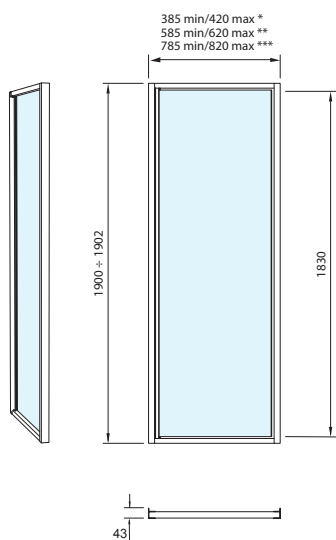

PROGRAMMA BAGNO TURCO

LATO FISSO 40x190 * - 60x190 ** - 80x190 ***

PORTA 70x190

PORTA 90x190

PORTA 100x190

PORTA 110x190

PORTA 120x190

LA PORTA DEVE APRIRE SEMPRE ALL'ESTERNO