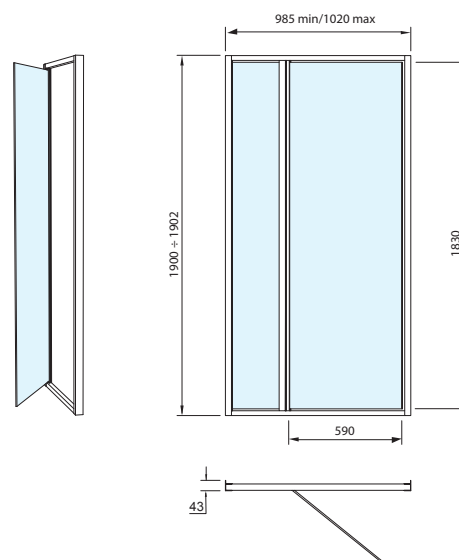

PROGRAMMA BAGNO TURCO

LATO FISSO 40x190 * - 60x190 ** - 80x190 ***

PORTA 70x190

PORTA 90x190

PORTA 100x190

PORTA 110x190

PORTA 120x190

LA PORTA DEVE APRIRE SEMPRE ALL'ESTERNO