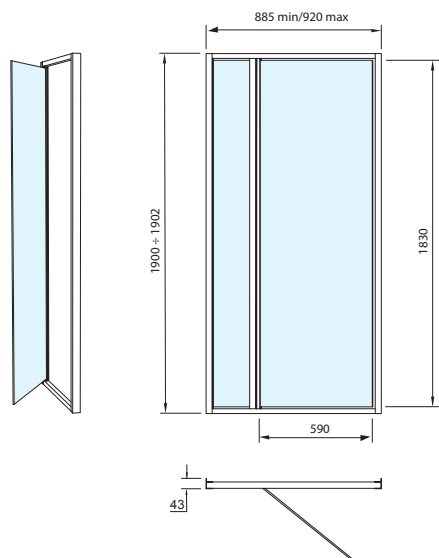

PROGRAMMA BAGNO TURCO

LATO FISSO 40x190 * - 60x190 ** - 80x190 ***

PORTA 70x190

PORTA 90x190

PORTA 100x190

PORTA 110x190

PORTA 120x190

LA PORTA DEVE APRIRE SEMPRE ALL'ESTERNO