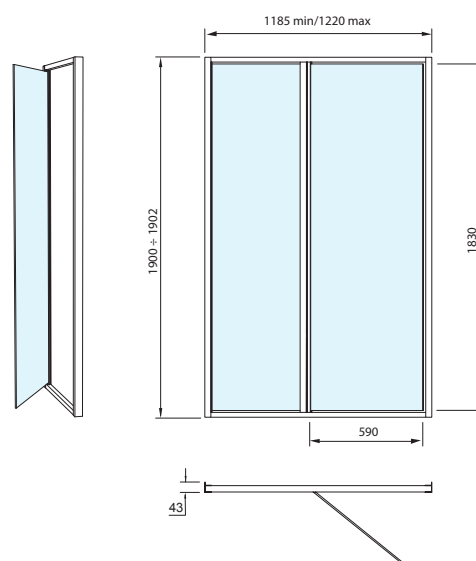

PROGRAMMA BAGNO TURCO

LATO FISSO 40x190 * - 60x190 ** - 80x190 ***

PORTA 70x190

PORTA 90x190

PORTA 100x190

PORTA 110x190

PORTA 120x190

LA PORTA DEVE APRIRE SEMPRE ALL'ESTERNO