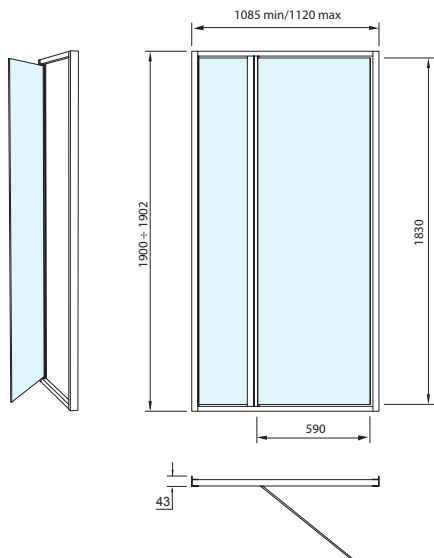

PROGRAMMA BAGNO TURCO

LATO FISSO 40x190 * - 60x190 ** - 80x190 ***

PORTA 70x190

PORTA 90x190

PORTA 100x190

PORTA 110x190

PORTA 120x190

LA PORTA DEVE APRIRE SEMPRE ALL'ESTERNO