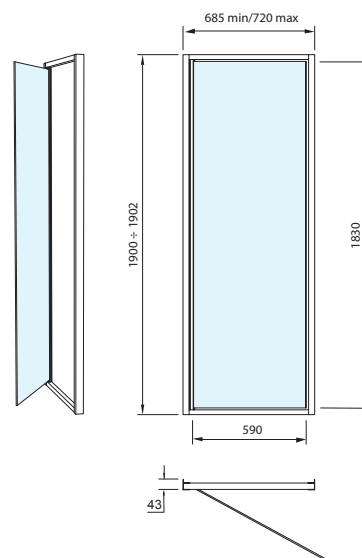

PROGRAMMA BAGNO TURCO

LATO FISSO 40x190 * - 60x190 ** - 80x190 ***

PORTA 70x190

PORTA 90x190

PORTA 100x190

PORTA 110x190

PORTA 120x190

LA PORTA DEVE APRIRE SEMPRE ALL'ESTERNO