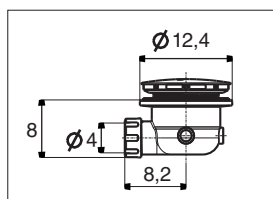

I valori di ingombro sono espressi in centimetri. Le dimensioni reali possono variare di ± 0.5 cm.

PIATTO DOCCIA ANGOLARE RAGGIO 550 ZEROQUATTRO

VERSIONI		
A		B
80	X	80
90	X	90

Accessorio

PIATTO DOCCIA QUADRATO ZEROQUATTRO

VERSIONI		
A		B
80	X	80
90	X	90

Accessorio