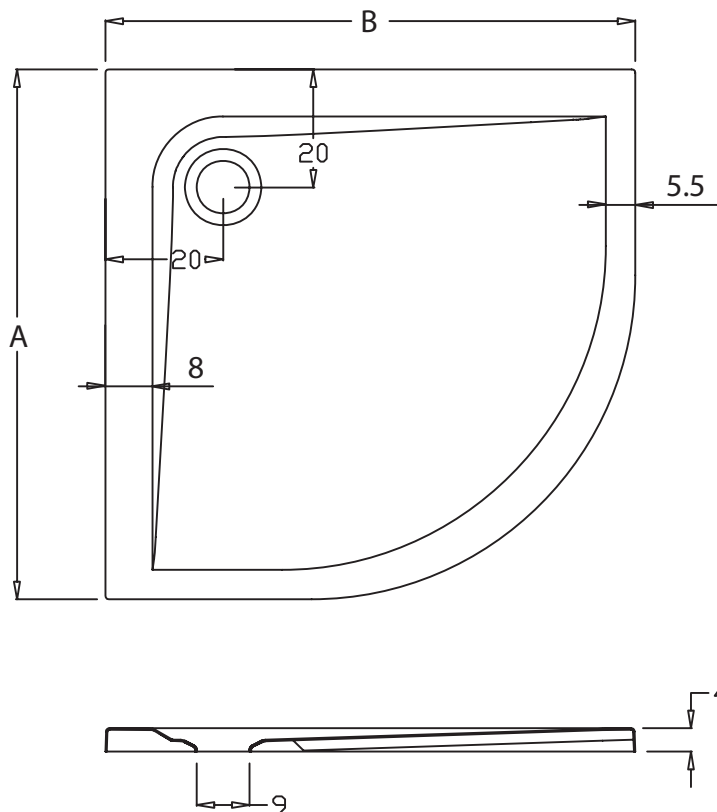

I valori di ingombro sono espressi in centimetri. Le dimensioni reali possono variare di ± 0.5 cm.

PIATTO DOCCIA ANGOLARE RAGGIO 550 ZEROQUATTRO

VERSIONI		
A		B
80	X	80
90	X	90

Accessorio

PIATTO DOCCIA QUADRATO ZEROQUATTRO

VERSIONI		
A		B
80	X	80
90	X	90

Accessorio