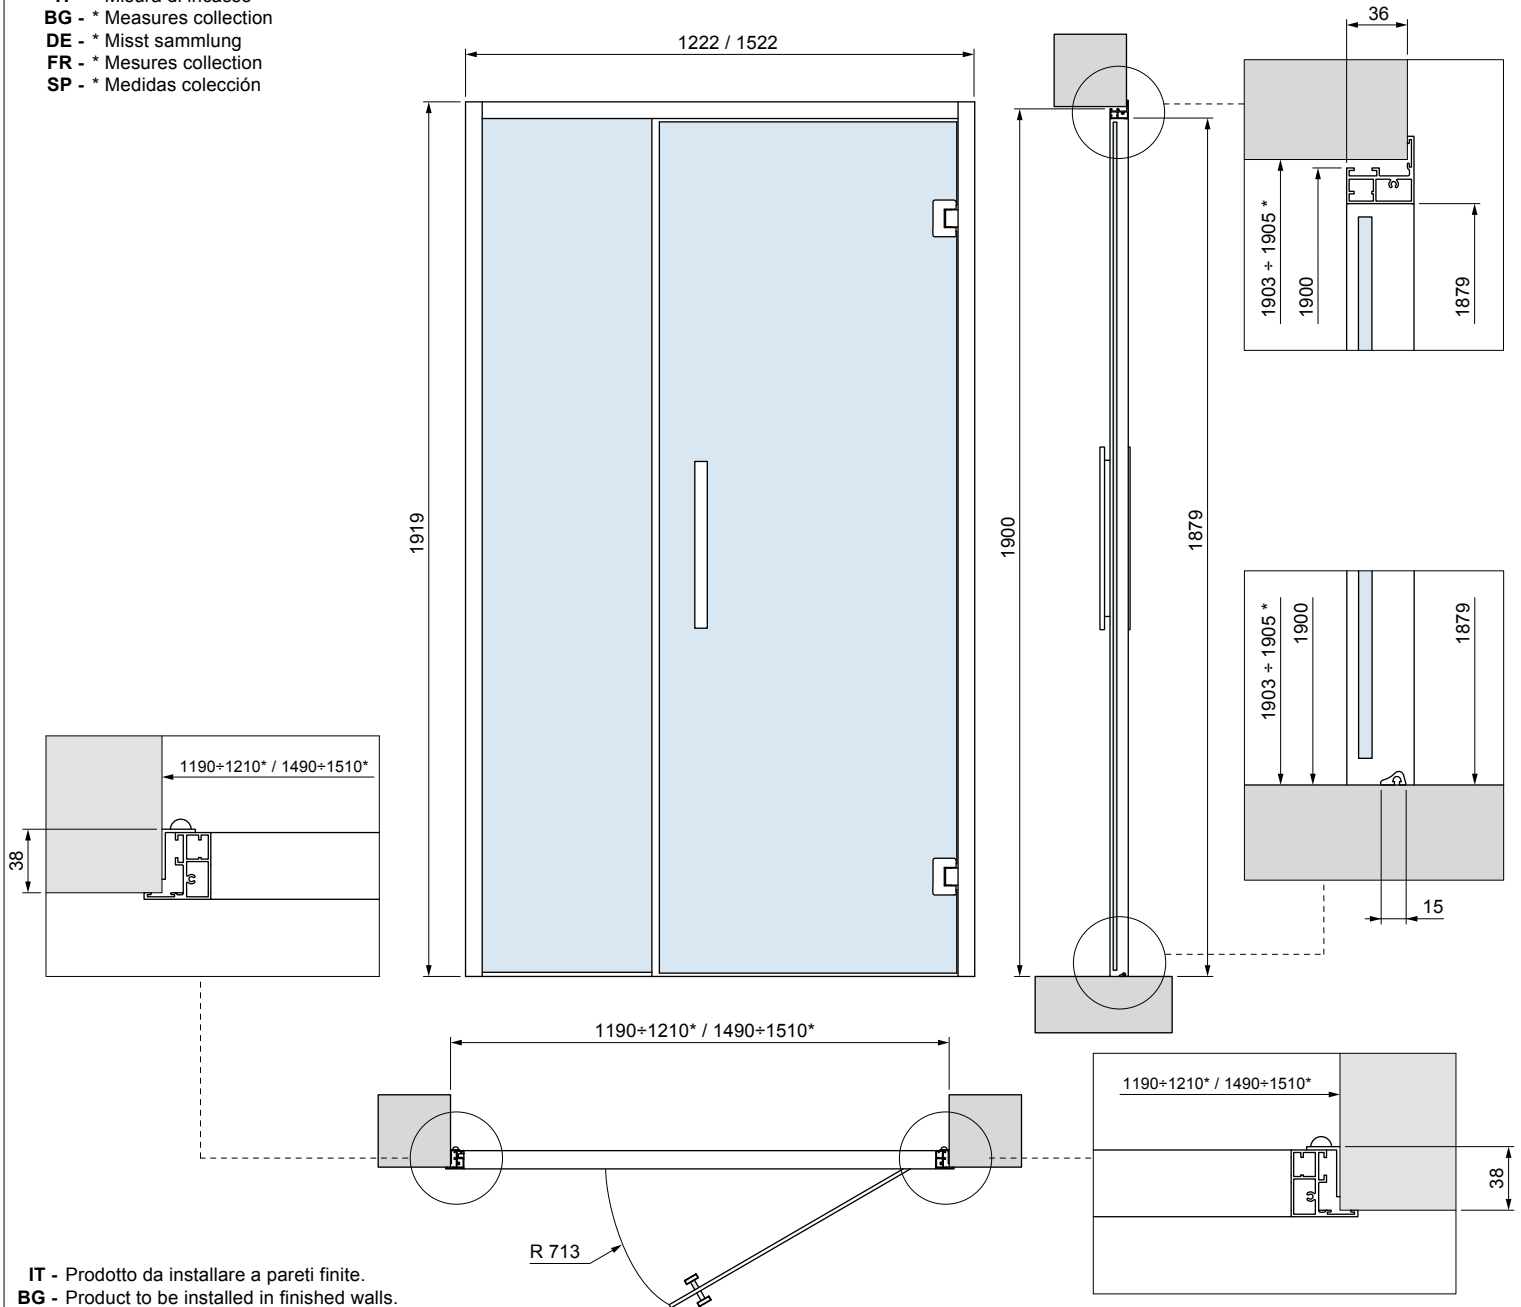

Versione DX

Scheda tecnica porta con fisso bagno turco - semi incasso (B) senza profilo base
Data sheet door with fixed turkish bath - semi recessed (B) without basic profile
Datenblatt tür mit festem dampfbad - halbeinbau (B) ohne Grundprofil
Porte feuille de données avec bain turco fixe - semi encastré (B) sans profil de base
Puerta de hoja de datos con baño turco fijo - semi empotrada (B) sin perfil básico

- IT** - I valori di ingombro sono espressi in mm.
Le dimensioni reali possono variare di ± 3 mm.
- BG** - The overall dimension values are expressed in mm.
The actual dimensions may be ± 3 mm.
- DE** - Die ausmaße sind in mm ausgedrückt.
Die tatsächlichen maße können um ± 3 mm abweichen.
- FR** - Les valeurs d'encombrement sont exprimées en mm.
Les dimensions réelles peuvent varier de ± 3 mm.
- SP** - Las dimensiones totales se expresan en mm.
Las verdaderas dimensiones pueden variar ± 3 mm.

- IT** - * Misura di incasso
BG - * Measures collection
DE - * Misst sammlung
FR - * Mesures collection
SP - * Medidas colección

- IT** - Prodotto da installare a pareti finite.
BG - Product to be installed in finished walls.
DE - Produkt in fertige Wände eingebaut werden.
FR - Produit à être installé dans les murs finis.
SP - Producto a ser instalado en paredes acabadas.