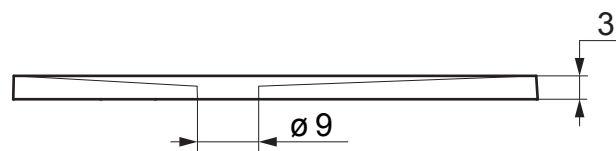

PIATTO DOCCIA
FORMA H3 - STANDARD
CURVO RAGGIO 55

SCHEDA TECNICA - TECHNICAL DATA - DATENBLATT
- TARJETA TECNICA - FICHE TECHNIQUE

A	L
80	x 80
cod. 5FRD2N0	

A	L
90	x 90
cod. 5FRD3N0	

A	L
100	x 100
cod. 5FRD4N0	

I valori di ingombro sono espressi in centimetri.
The values of the dimensions are expressed in centimeters.
Die Werte der Abmessungen sind in cm angegeben.
Los valores de las dimensiones se expresan en centímetros.
Les valeurs des dimensions sont exprimées en centimètres.