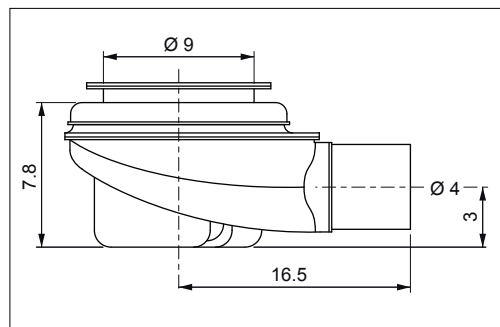

PIATTO DOCCIA
FORMA H3 - STANDARD
CURVO RAGGIO 55

SCHEDA TECNICA - TECHNICAL DATA - DATENBLATT
- TARJETA TECNICA - FICHE TECHNIQUE

A	L
80	x 80
cod. 5FRD2N0	

A	L
90	x 90
cod. 5FRD3N0	

A	L
100	x 100
cod. 5FRD4N0	

I valori di ingombro sono espressi in centimetri.
The values of the dimensions are expressed in centimeters.
Die Werte der Abmessungen sind in cm angegeben.
Los valores de las dimensiones se expresan en centímetros.
Les valeurs des dimensions sont exprimées en centimètres.