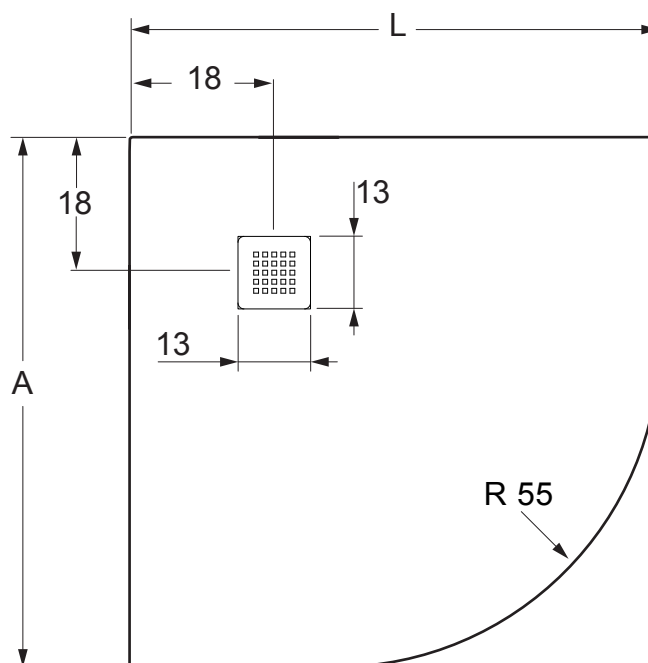

PIATTO DOCCIA
FORMA H3 - STANDARD
CURVO RAGGIO 55

SCHEDA TECNICA - TECHNICAL DATA - DATENBLATT
- TARJETA TECNICA - FICHE TECHNIQUE

A	L
80	x 80
cod. 5FRD2N0	

A	L
90	x 90
cod. 5FRD3N0	

A	L
100	x 100
cod. 5FRD4N0	

I valori di ingombro sono espressi in centimetri.
The values of the dimensions are expressed in centimeters.
Die Werte der Abmessungen sind in cm angegeben.
Los valores de las dimensiones se expresan en centímetros.
Les valeurs des dimensions sont exprimées en centimètres.