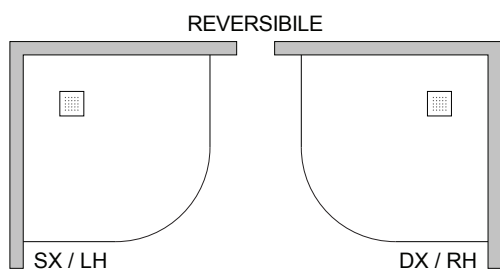

PIATTO DOCCIA
FORMA H3 - STANDARD
CURVO RAGGIO 55

SCHEDA TECNICA - TECHNICAL DATA - DATENBLATT
- TARJETA TECNICA - FICHE TECHNIQUE

A	L
80	x 80
cod. 5FRD2N0	

A	L
90	x 90
cod. 5FRD3N0	

A	L
100	x 100
cod. 5FRD4N0	

I valori di ingombro sono espressi in centimetri.
The values of the dimensions are expressed in centimeters.
Die Werte der Abmessungen sind in cm angegeben.
Los valores de las dimensiones se expresan en centímetros.
Les valeurs des dimensions sont exprimées en centimètres.