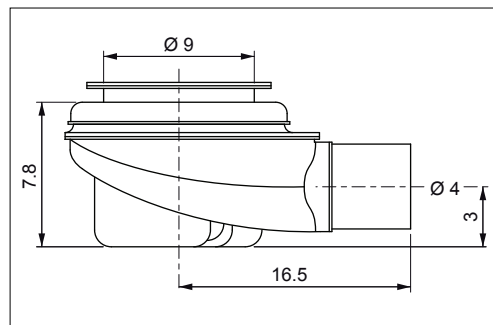

PIATTO DOCCIA FORMA FRAME MISURE STANDARD RETTANGOLARE

B	PROFONDITA' (A)			L
	70	75	80	
100	5FFB4N0	5FFB8N0	5FFC3N0	22.5
120	5FFB5N0	5FFB9N0	5FFC4N0	22.5
140	5FFB6N0	5FFC1N0	5FFC5N0	35
160	5FFB7N0	5FFC2N0	5FFC6N0	35

PIATTO DOCCIA FORMA FRAME MISURE STANDARD QUADRATO

B	PROFONDITA' (A)			L
	80	90	100	
80	5FFD1N0			40
90		5FFD2N0		45
100			5FFD3N0	50

I valori di ingombro sono espressi in centimetri.
 The values of the dimensions are expressed in centimeters.
 Die Werte der Abmessungen sind in cm angegeben.
 Los valores de las dimensiones se expresan en centímetros.
 Les valeurs des dimensions sont exprimées en centimètres.