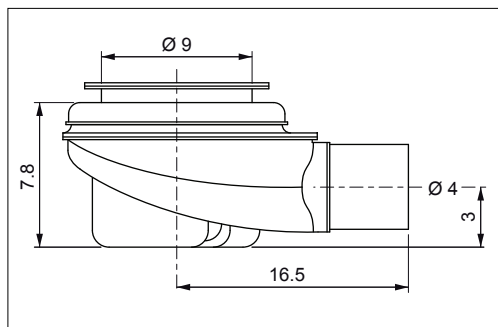

PIATTO DOCCIA
FORMA FRAME - STANDARD
CURVO RAGGIO 55

SCHEDA TECNICA - TECHNICAL DATA - DATENBLATT
- TARJETA TECNICA - FICHE TECHNIQUE

B	PROFONDITA' (A)			L
	80	90	100	
80	5FFC7N0			18
90		5FFC8N0		18
100			5FFC9N0	18

I valori di ingombro sono espressi in centimetri.
The values of the dimensions are expressed in centimeters.
Die Werte der Abmessungen sind in cm angegeben.
Los valores de las dimensiones se expresan en centímetros.
Les valeurs des dimensions sont exprimées en centimètres.