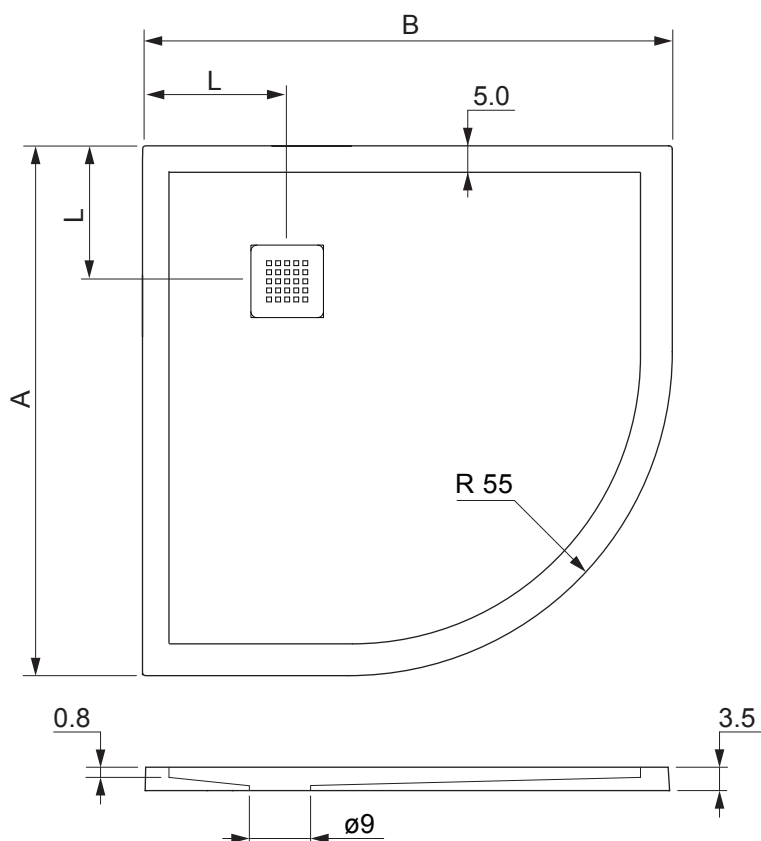

PIATTO DOCCIA
FORMA FRAME - STANDARD
CURVO RAGGIO 55

SCHEDA TECNICA - TECHNICAL DATA - DATENBLATT
- TARJETA TECNICA - FICHE TECHNIQUE

B	PROFONDITA' (A)			L
	80	90	100	
80	5FFC7N0			18
90		5FFC8N0		18
100			5FFC9N0	18

I valori di ingombro sono espressi in centimetri.
The values of the dimensions are expressed in centimeters.
Die Werte der Abmessungen sind in cm angegeben.
Los valores de las dimensiones se expresan en centímetros.
Les valeurs des dimensions sont exprimées en centimètres.