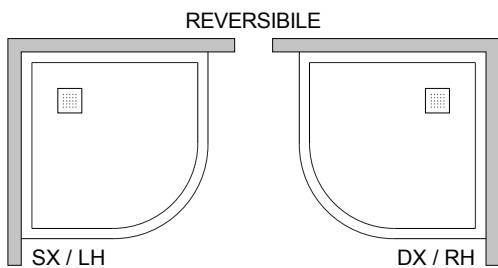

PIATTO DOCCIA
FORMA FRAME - STANDARD
CURVO RAGGIO 55

SCHEDA TECNICA - TECHNICAL DATA - DATENBLATT
- TARJETA TECNICA - FICHE TECHNIQUE

B	PROFONDITA' (A)			L
	80	90	100	
80	5FFC7N0			18
90		5FFC8N0		18
100			5FFC9N0	18

I valori di ingombro sono espressi in centimetri.
The values of the dimensions are expressed in centimeters.
Die Werte der Abmessungen sind in cm angegeben.
Los valores de las dimensiones se expresan en centímetros.
Les valeurs des dimensions sont exprimées en centimètres.