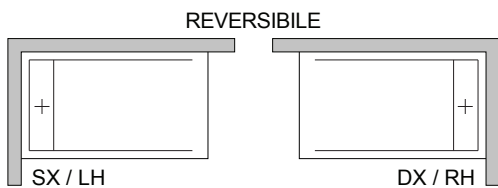

PIATTO DOCCIA
FORMA COVER L - SU MISURA
RETTANGOLARE

SCHEDA TECNICA - TECHNICAL DATA - DATENBLATT
- TARJETA TECNICA - FICHE TECHNIQUE

B	PROFONDITA' (A)						L
	70	75	80	85	90	100	
111 - 120	5FFW3N0	5FFX4N0	5FFY5N0	5FFZ6N0	5FAA7N0	5FAB8N0	12
121 - 130	5FFW4N0	5FFX5N0	5FFY6N0	5FFZ7N0	5FAA8N0	5FAB9N0	12
131 - 140	5FFW5N0	5FFX6N0	5FFY7N0	5FFZ8N0	5FAA9N0	5FAC1N0	12
141 - 150	5FFW6N0	5FFX7N0	5FFY8N0	5FFZ9N0	5FAB1N0	5FAC2N0	12
151 - 160	5FFW7N0	5FFX8N0	5FFY9N0	5FAA1N0	5FAB2N0	5FAC3N0	12
161 - 170	5FFW8N0	5FFX9N0	5FFZ1N0	5FAA2N0	5FAB3N0	5FAC4N0	12
171 - 180	5FFW9N0	5FFY1N0	5FFZ2N0	5FAA3N0	5FAB4N0	5FAC5N0	12
181 - 190	5FFX1N0	5FFY2N0	5FFZ3N0	5FAA4N0	5FAB5N0	5FAC6N0	12
191 - 200	5FFX2N0	5FFY3N0	5FFZ4N0	5FAA5N0	5FAB6N0	5FAC7N0	12
201 - 210	5FFX3N0	5FFY4N0	5FFZ5N0	5FAA6N0	5FAB7N0	5FAC8N0	12

I valori di ingombro sono espressi in centimetri.
The values of the dimensions are expressed in centimeters.
Die Werte der Abmessungen sind in cm angegeben.
Los valores de las dimensiones se expresan en centímetros.
Les valeurs des dimensions sont exprimées en centimètres.