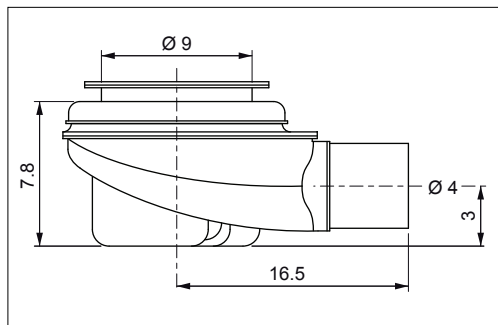

PIATTO DOCCIA
FORMA COVER L - SU MISURA
RETTANGOLARE

SCHEDA TECNICA - TECHNICAL DATA - DATENBLATT
- TARJETA TECNICA - FICHE TECHNIQUE

B	PROFONDITA' (A)						L
	70	75	80	85	90	100	
111 - 120	5FFW3N0	5FFX4N0	5FFY5N0	5FFZ6N0	5FAA7N0	5FAB8N0	12
121 - 130	5FFW4N0	5FFX5N0	5FFY6N0	5FFZ7N0	5FAA8N0	5FAB9N0	12
131 - 140	5FFW5N0	5FFX6N0	5FFY7N0	5FFZ8N0	5FAA9N0	5FAC1N0	12
141 - 150	5FFW6N0	5FFX7N0	5FFY8N0	5FFZ9N0	5FAB1N0	5FAC2N0	12
151 - 160	5FFW7N0	5FFX8N0	5FFY9N0	5FAA1N0	5FAB2N0	5FAC3N0	12
161 - 170	5FFW8N0	5FFX9N0	5FFZ1N0	5FAA2N0	5FAB3N0	5FAC4N0	12
171 - 180	5FFW9N0	5FFY1N0	5FFZ2N0	5FAA3N0	5FAB4N0	5FAC5N0	12
181 - 190	5FFX1N0	5FFY2N0	5FFZ3N0	5FAA4N0	5FAB5N0	5FAC6N0	12
191 - 200	5FFX2N0	5FFY3N0	5FFZ4N0	5FAA5N0	5FAB6N0	5FAC7N0	12
201 - 210	5FFX3N0	5FFY4N0	5FFZ5N0	5FAA6N0	5FAB7N0	5FAC8N0	12

I valori di ingombro sono espressi in centimetri.
The values of the dimensions are expressed in centimeters.
Die Werte der Abmessungen sind in cm angegeben.
Los valores de las dimensiones se expresan en centímetros.
Les valeurs des dimensions sont exprimées en centimètres.