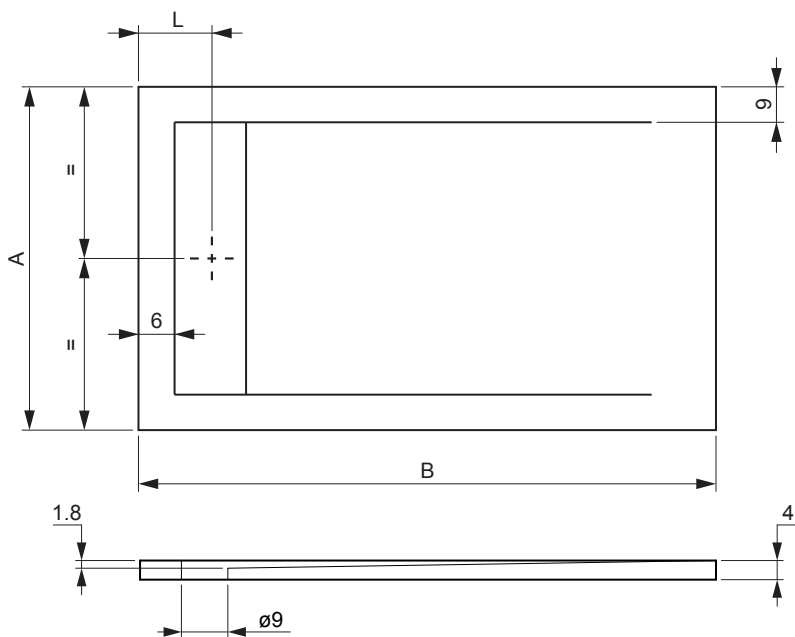

PIATTO DOCCIA
FORMA COVER L - SU MISURA
RETTANGOLARE

SCHEDA TECNICA - TECHNICAL DATA - DATENBLATT
- TARJETA TECNICA - FICHE TECHNIQUE

B	PROFONDITA' (A)						L
	70	75	80	85	90	100	
111 - 120	5FFW3N0	5FFX4N0	5FFY5N0	5FFZ6N0	5FAA7N0	5FAB8N0	12
121 - 130	5FFW4N0	5FFX5N0	5FFY6N0	5FFZ7N0	5FAA8N0	5FAB9N0	12
131 - 140	5FFW5N0	5FFX6N0	5FFY7N0	5FFZ8N0	5FAA9N0	5FAC1N0	12
141 - 150	5FFW6N0	5FFX7N0	5FFY8N0	5FFZ9N0	5FAB1N0	5FAC2N0	12
151 - 160	5FFW7N0	5FFX8N0	5FFY9N0	5FAA1N0	5FAB2N0	5FAC3N0	12
161 - 170	5FFW8N0	5FFX9N0	5FFZ1N0	5FAA2N0	5FAB3N0	5FAC4N0	12
171 - 180	5FFW9N0	5FFY1N0	5FFZ2N0	5FAA3N0	5FAB4N0	5FAC5N0	12
181 - 190	5FFX1N0	5FFY2N0	5FFZ3N0	5FAA4N0	5FAB5N0	5FAC6N0	12
191 - 200	5FFX2N0	5FFY3N0	5FFZ4N0	5FAA5N0	5FAB6N0	5FAC7N0	12
201 - 210	5FFX3N0	5FFY4N0	5FFZ5N0	5FAA6N0	5FAB7N0	5FAC8N0	12

I valori di ingombro sono espressi in centimetri.
The values of the dimensions are expressed in centimeters.
Die Werte der Abmessungen sind in cm angegeben.
Los valores de las dimensiones se expresan en centímetros.
Les valeurs des dimensions sont exprimées en centimètres.