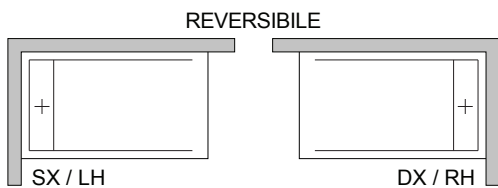

PIATTO DOCCIA
FORMA COVER L - STANDARD
RETTANGOLARE

SCHEDA TECNICA - TECHNICAL DATA - DATENBLATT
- TARJETA TECNICA - FICHE TECHNIQUE

B	PROFONDITA' (A)						L
	70	75	80	85	90	100	
110	5FRU2N0	5FRV3N0	5FRW5N0	5FRX7N0	5FRY9N0	5FFA2N0	12
120	5FAR1N0	5FRV4N0	5FRW6N0	5FRX8N0	5FRZ1N0	5FFA3N0	12
130	5FRU4N0	5FRV5N0	5FRW7N0	5FRX9N0	5FRZ2N0	5FFA4N0	12
140	5FRU5N0	5FRV6N0	5FRW8N0	5FRY1N0	5FRZ3N0	5FFA5N0	12
150	5FRU6N0	5FRV7N0	5FRW9N0	5FRY2N0	5FRZ4N0	5FFA6N0	12
160	5FRU7N0	5FRV8N0	5FRX1N0	5FRY3N0	5FRZ5N0	5FFA7N0	12
170	5FRU8N0	5FRV9N0	5FRX2N0	5FRY4N0	5FRZ6N0	5FFA8N0	12
180	5FRU9N0	5FRW1N0	5FRX3N0	5FRY5N0	5FRZ7N0	5FFA9N0	12
190	5FFJ7N0	5FRW2N0	5FRX4N0	5FRY6N0	5FRZ8N0	5FFB1N0	12
200	5FRV1N0	5FRW3N0	5FRX5N0	5FRY7N0	5FRZ9N0	5FFB2N0	12
210	5FRV2N0	5FRW4N0	5FRX6N0	5FRY8N0	5FFA1N0	5FFB3N0	12

I valori di ingombro sono espressi in centimetri.
The values of the dimensions are expressed in centimeters.
Die Werte der Abmessungen sind in cm angegeben.
Los valores de las dimensiones se expresan en centímetros.
Les valeurs des dimensions sont exprimées en centimètres.