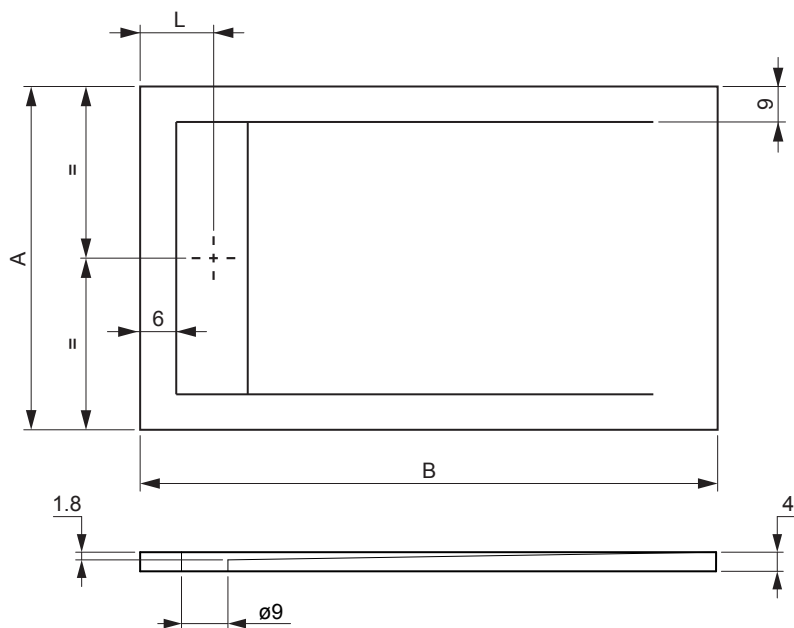

PIATTO DOCCIA
FORMA COVER L - STANDARD
RETTANGOLARE

SCHEDA TECNICA - TECHNICAL DATA - DATENBLATT
- TARJETA TECNICA - FICHE TECHNIQUE

B	PROFONDITA' (A)						L
	70	75	80	85	90	100	
110	5FRU2N0	5FRV3N0	5FRW5N0	5FRX7N0	5FRY9N0	5FFA2N0	12
120	5FAR1N0	5FRV4N0	5FRW6N0	5FRX8N0	5FRZ1N0	5FFA3N0	12
130	5FRU4N0	5FRV5N0	5FRW7N0	5FRX9N0	5FRZ2N0	5FFA4N0	12
140	5FRU5N0	5FRV6N0	5FRW8N0	5FRY1N0	5FRZ3N0	5FFA5N0	12
150	5FRU6N0	5FRV7N0	5FRW9N0	5FRY2N0	5FRZ4N0	5FFA6N0	12
160	5FRU7N0	5FRV8N0	5FRX1N0	5FRY3N0	5FRZ5N0	5FFA7N0	12
170	5FRU8N0	5FRV9N0	5FRX2N0	5FRY4N0	5FRZ6N0	5FFA8N0	12
180	5FRU9N0	5FRW1N0	5FRX3N0	5FRY5N0	5FRZ7N0	5FFA9N0	12
190	5FFJ7N0	5FRW2N0	5FRX4N0	5FRY6N0	5FRZ8N0	5FFB1N0	12
200	5FRV1N0	5FRW3N0	5FRX5N0	5FRY7N0	5FRZ9N0	5FFB2N0	12
210	5FRV2N0	5FRW4N0	5FRX6N0	5FRY8N0	5FFA1N0	5FFB3N0	12

I valori di ingombro sono espressi in centimetri.
The values of the dimensions are expressed in centimeters.
Die Werte der Abmessungen sind in cm angegeben.
Los valores de las dimensiones se expresan en centímetros.
Les valeurs des dimensions sont exprimées en centimètres.