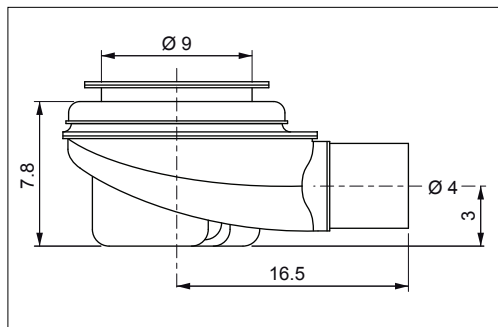

PIATTO DOCCIA
FORMA COVER L - STANDARD
RETTANGOLARE

SCHEDA TECNICA - TECHNICAL DATA - DATENBLATT
- TARJETA TECNICA - FICHE TECHNIQUE

B	PROFONDITA' (A)						L
	70	75	80	85	90	100	
110	5FRU2N0	5FRV3N0	5FRW5N0	5FRX7N0	5FRY9N0	5FFA2N0	12
120	5FAR1N0	5FRV4N0	5FRW6N0	5FRX8N0	5FRZ1N0	5FFA3N0	12
130	5FRU4N0	5FRV5N0	5FRW7N0	5FRX9N0	5FRZ2N0	5FFA4N0	12
140	5FRU5N0	5FRV6N0	5FRW8N0	5FRY1N0	5FRZ3N0	5FFA5N0	12
150	5FRU6N0	5FRV7N0	5FRW9N0	5FRY2N0	5FRZ4N0	5FFA6N0	12
160	5FRU7N0	5FRV8N0	5FRX1N0	5FRY3N0	5FRZ5N0	5FFA7N0	12
170	5FRU8N0	5FRV9N0	5FRX2N0	5FRY4N0	5FRZ6N0	5FFA8N0	12
180	5FRU9N0	5FRW1N0	5FRX3N0	5FRY5N0	5FRZ7N0	5FFA9N0	12
190	5FFJ7N0	5FRW2N0	5FRX4N0	5FRY6N0	5FRZ8N0	5FFB1N0	12
200	5FRV1N0	5FRW3N0	5FRX5N0	5FRY7N0	5FRZ9N0	5FFB2N0	12
210	5FRV2N0	5FRW4N0	5FRX6N0	5FRY8N0	5FFA1N0	5FFB3N0	12

I valori di ingombro sono espressi in centimetri.
The values of the dimensions are expressed in centimeters.
Die Werte der Abmessungen sind in cm angegeben.
Los valores de las dimensiones se expresan en centímetros.
Les valeurs des dimensions sont exprimées en centimètres.