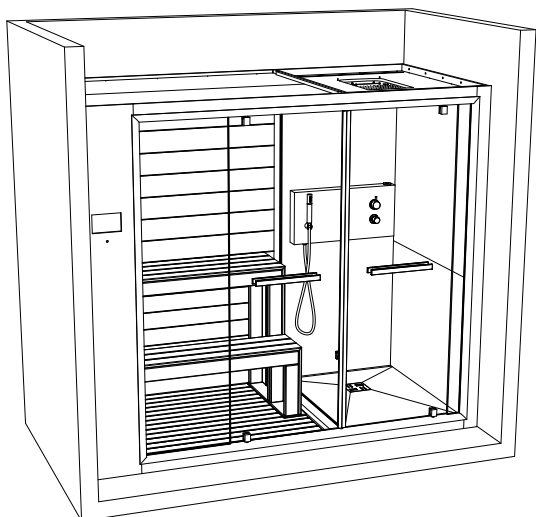

ETHOS

295 x 120 x H.215

SAUNA + DOCCIA con bagnoturco nicchia
VERS. SX

SAUNAVITA®
calore naturale

I valori di ingombro sono espressi in centimetri. Le dimensioni reali possono variare di ± 1 cm.

L'altezza minima del rivestimento delle piastrelle prive di sporgenze è pari all'altezza del box.
Nelle pareti non ci devono essere lavorazioni tipo greche o tronchetti.

ETHOS

295x 120 x H.215
SAUNA + DOCCIA con bagnoturco nicchia
VERS. SX

SAUNAVITA®
calore naturale

Predisposizione
elettrica
ed idraulica.

Legenda

A - B : Attacchi a muro acqua

A - Attacco a muro acqua fredda da 1/2" F.

B - Attacco a muro acqua calda da 1/2" F.

C - D : Uscita tubi elettrici

C - Uscita cavo alimentazione (monofase o trifase).

D - Uscita cavo equipotenziale.

S - Scarico doccia Ø 40mm.

Prevedere una guaina impermeabile