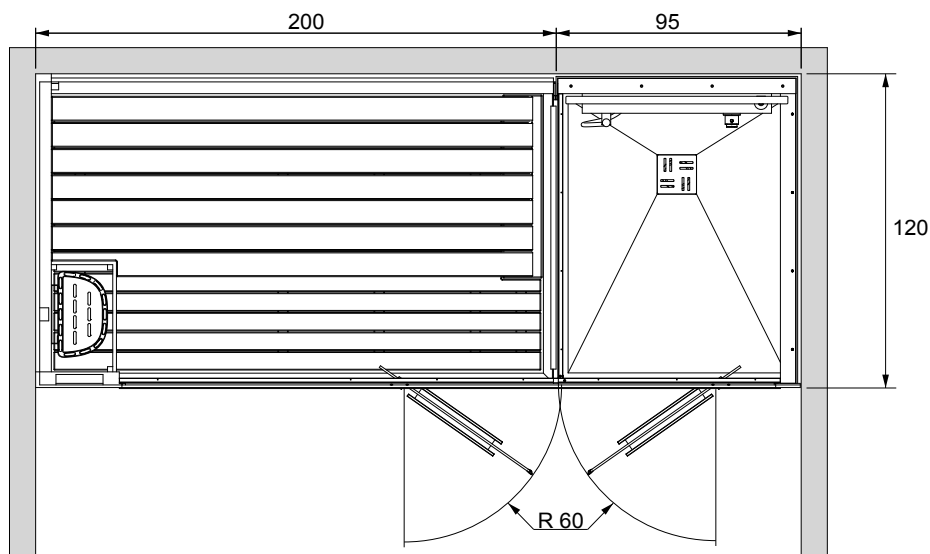

ETHOS

295 x 120 x H.215

SAUNA + DOCCIA con bagnoturco nicchia
VERS. SX

SAUNAVITA®
calore naturale

I valori di ingombro sono espressi in centimetri. Le dimensioni reali possono variare di ± 1 cm.

L'altezza minima del rivestimento delle piastrelle prive di sporgenze è pari all'altezza del box.
Nelle pareti non ci devono essere lavorazioni tipo greche o tronchetti.

ETHOS

295x 120 x H.215
SAUNA + DOCCIA con bagnoturco nicchia
VERS. SX

SAUNAVITA®
calore naturale

Predisposizione
elettrica
ed idraulica.

Legenda

A - B : Attacchi a muro acqua

A - Attacco a muro acqua fredda da 1/2" F.

B - Attacco a muro acqua calda da 1/2" F.

C - D : Uscita tubi elettrici

C - Uscita cavo alimentazione (monofase o trifase).

D - Uscita cavo equipotenziale.

S - Scarico doccia Ø 40mm.

Prevedere una guaina impermeabile

Tubo con manicotto Ø 40mm

CARATTERISTICHE ELETTRICHE		RESISTENZA	KW	KW tot.	TEMPERATURA MASSIMA
230 V ~ 50/60 HZ	SAUNA	2 x 1800 W	3.6	6.1	100 °C
	HAMMAM	1 x 2500 W	2.5		50 °C
400 V 50/60 HZ 3N ~	SAUNA	2 x 1800 W	3.6	6.1	100 °C
	HAMMAM	1 x 2500 W	2.5		50 °C