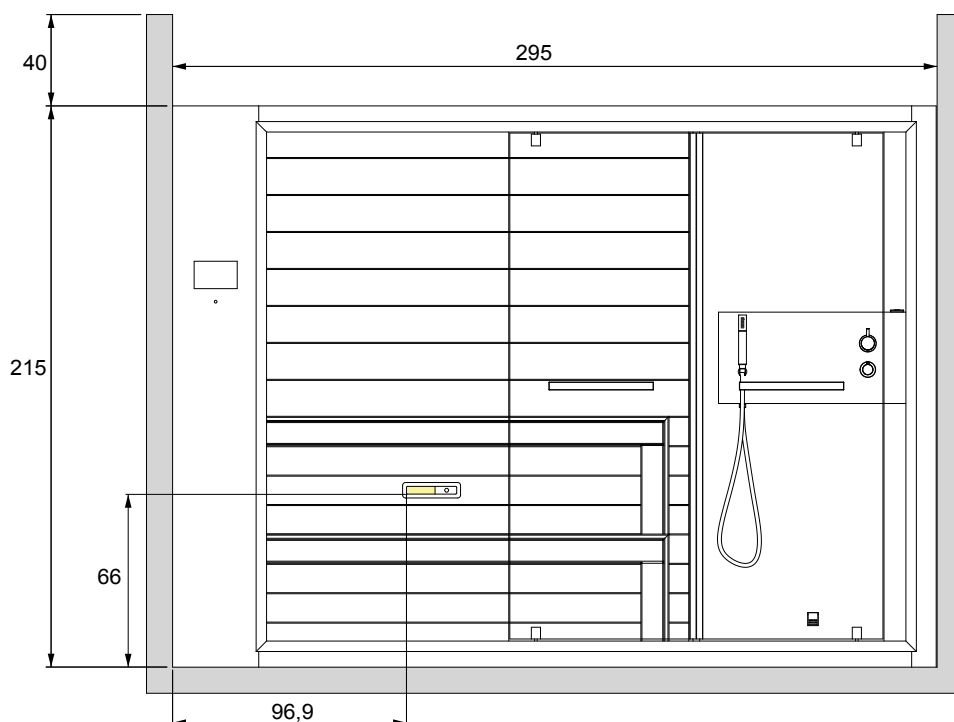

ETHOS

295 x 120 x H.215

SAUNA + DOCCIA con bagnoturco nicchia
VERS. SX

SAUNAVITA®
calore naturale

I valori di ingombro sono espressi in centimetri. Le dimensioni reali possono variare di ± 1 cm.

L'altezza minima del rivestimento delle piastrelle prive di sporgenze è pari all'altezza del box.
Nelle pareti non ci devono essere lavorazioni tipo greche o tronchetti.

ETHOS

295x 120 x H.215
SAUNA + DOCCIA con bagnoturco nicchia
VERS. SX

SAUNAVITA®
calore naturale

Predisposizione
elettrica
ed idraulica.

Legenda

A - B : Attacchi a muro acqua

A - Attacco a muro acqua fredda da 1/2" F.

B - Attacco a muro acqua calda da 1/2" F.

C - D : Uscita tubi elettrici

C - Uscita cavo alimentazione (monofase o trifase).

D - Uscita cavo equipotenziale.

S - Scarico doccia Ø 40mm.

Prevedere una guaina impermeabile

Tubo con manicotto Ø 40mm

CARATTERISTICHE ELETTRICHE		RESISTENZA	KW	KW tot.	TEMPERATURA MASSIMA
230 V ~ 50/60 HZ	SAUNA	2 x 1800 W	3.6	6.1	100 °C
	HAMMAM	1 x 2500 W	2.5		50 °C
400 V 50/60 HZ 3N ~	SAUNA	2 x 1800 W	3.6	6.1	100 °C
	HAMMAM	1 x 2500 W	2.5		50 °C