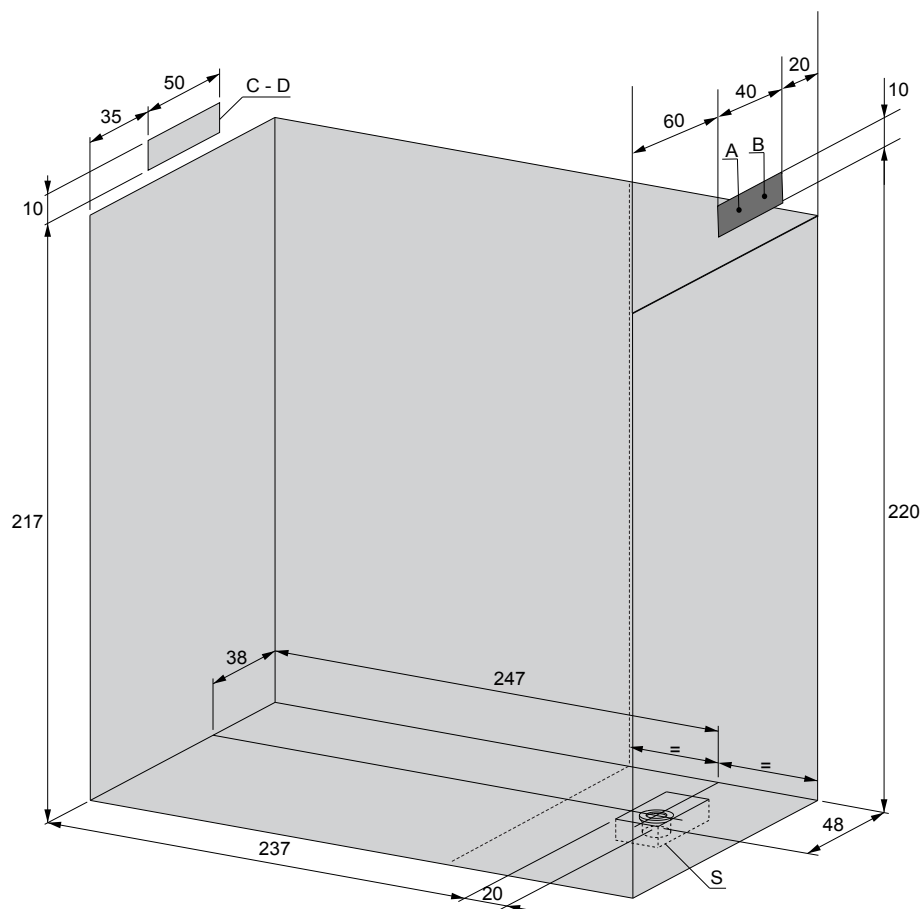

ETHOS

295 x 120 x H.215

SAUNA + DOCCIA con bagnoturco nicchia
VERS. SX

SAUNAVITA®
calore naturale

I valori di ingombro sono espressi in centimetri. Le dimensioni reali possono variare di ± 1 cm.

L'altezza minima del rivestimento delle piastrelle prive di sporgenze è pari all'altezza del box.
Nelle pareti non ci devono essere lavorazioni tipo greche o tronchetti.

ETHOS

295x 120 x H.215
SAUNA + DOCCIA con bagnoturco nicchia
VERS. SX

SAUNAVITA®
calore naturale

Predisposizione
elettrica
ed idraulica.

Legenda

A - B : Attacchi a muro acqua

A - Attacco a muro acqua fredda da 1/2" F.

B - Attacco a muro acqua calda da 1/2" F.

C - D : Uscita tubi elettrici

C - Uscita cavo alimentazione (monofase o trifase).

D - Uscita cavo equipotenziale.

S - Scarico doccia Ø 40mm.

Prevedere una guaina impermeabile

Tubo con manicotto Ø 40mm

CARATTERISTICHE ELETTRICHE		RESISTENZA	KW	KW tot.	TEMPERATURA MASSIMA
230 V ~ 50/60 HZ	SAUNA	2 x 1800 W	3.6	6.1	100 °C
	HAMMAM	1 x 2500 W	2.5		50 °C
400 V 50/60 HZ 3N ~	SAUNA	2 x 1800 W	3.6	6.1	100 °C
	HAMMAM	1 x 2500 W	2.5		50 °C