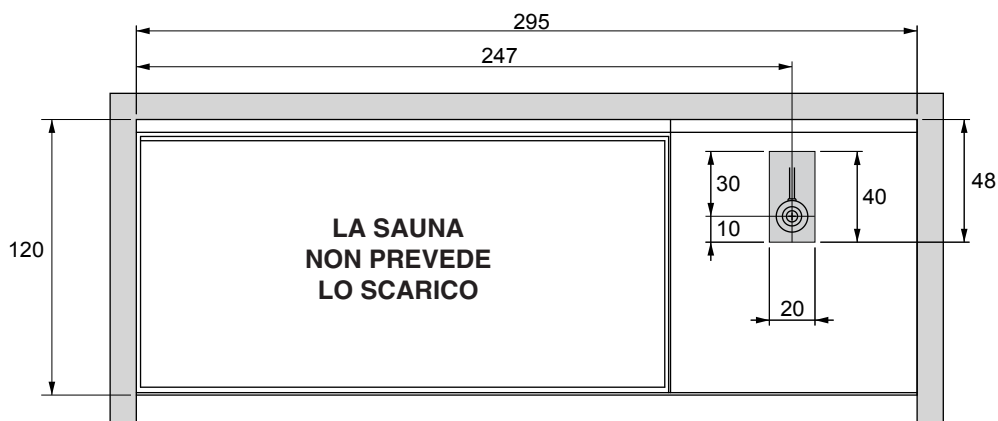

ETHOS

295 x 120 x H.215

SAUNA + DOCCIA con bagnoturco nicchia
VERS. SX

SAUNAVITA®
calore naturale

I valori di ingombro sono espressi in centimetri. Le dimensioni reali possono variare di ± 1 cm.

L'altezza minima del rivestimento delle piastrelle prive di sporgenze è pari all'altezza del box.
Nelle pareti non ci devono essere lavorazioni tipo greche o tronchetti.

ETHOS

295x 120 x H.215
SAUNA + DOCCIA con bagnoturco nicchia
VERS. SX

SAUNAVITA®
calore naturale

Predisposizione
elettrica
ed idraulica.

Legenda

A - B : Attacchi a muro acqua

A - Attacco a muro acqua fredda da 1/2" F.

B - Attacco a muro acqua calda da 1/2" F.

C - D : Uscita tubi elettrici

C - Uscita cavo alimentazione (monofase o trifase).

D - Uscita cavo equipotenziale.

S - Scarico doccia Ø 40mm.

Prevedere una guaina impermeabile

Tubo con manicotto Ø 40mm

CARATTERISTICHE ELETTRICHE		RESISTENZA	KW	KW tot.	TEMPERATURA MASSIMA
230 V ~ 50/60 HZ	SAUNA	2 x 1800 W	3.6	6.1	100 °C
	HAMMAM	1 x 2500 W	2.5		50 °C
400 V 50/60 HZ 3N ~	SAUNA	2 x 1800 W	3.6	6.1	100 °C
	HAMMAM	1 x 2500 W	2.5		50 °C