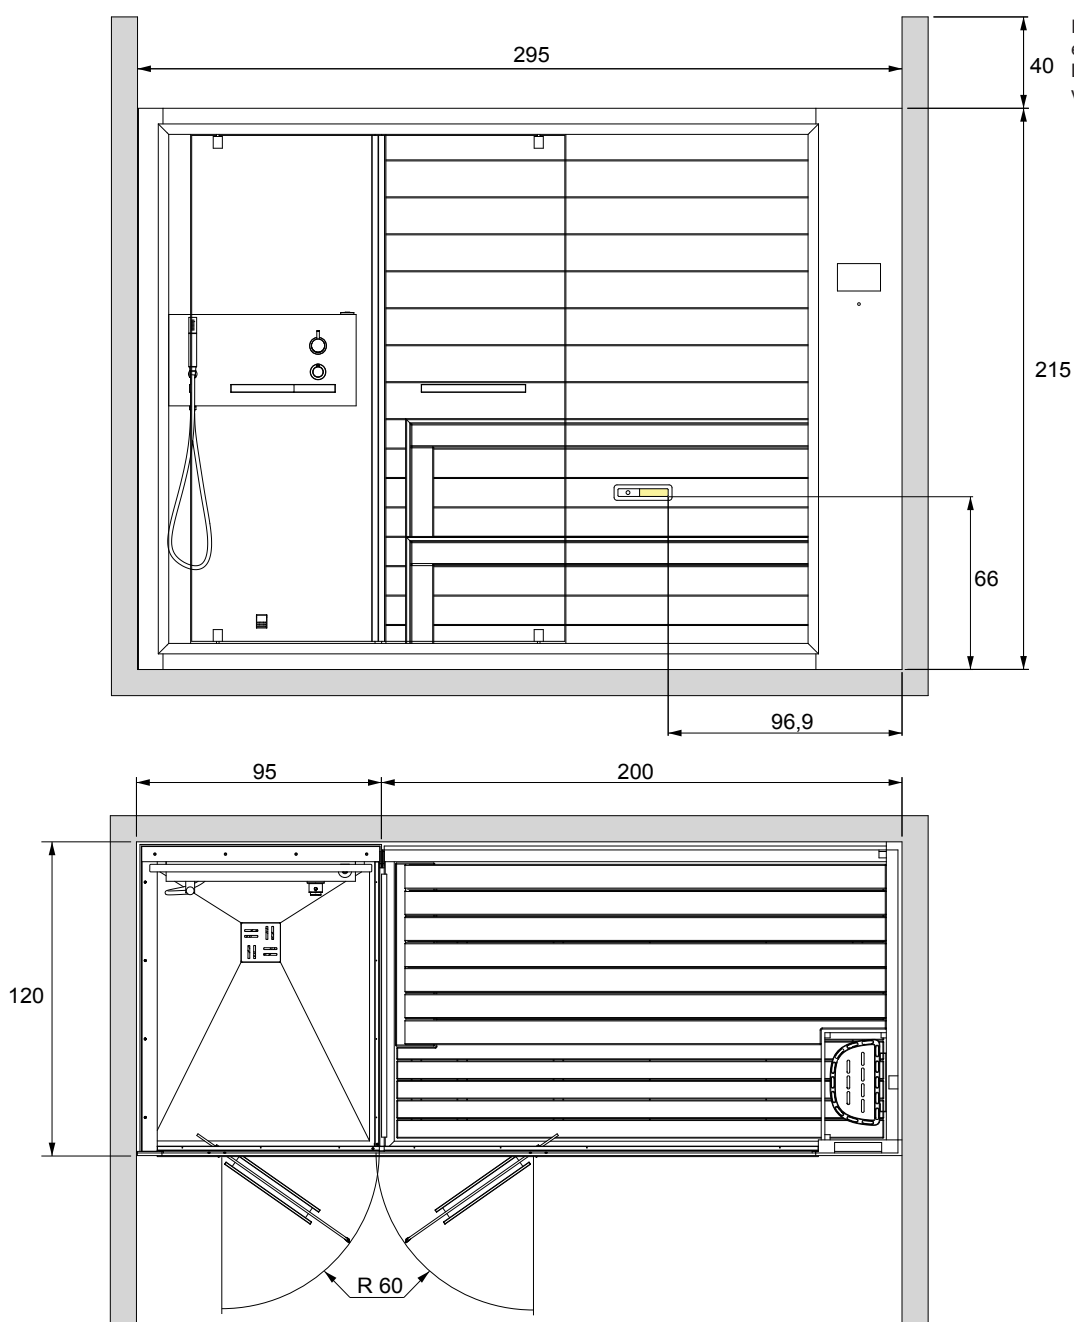

ETHOS

295 x 120 x H.215

SAUNA + DOCCIA con bagnoturco nicchia
VERS. DX

SAUNAVITA®
calore naturale

I valori di ingombro sono espressi in centimetri. Le dimensioni reali possono variare di ± 1 cm.

L'altezza minima del rivestimento delle piastrelle prive di sporgenze è pari all'altezza del box. Nelle pareti non ci devono essere lavorazioni tipo greche o tronchetti.

ETHOS 295x 120 x H.215

SAUNA + DOCCIA con bagnoturco nicchia
VERS. DX

Predisposizione elettrica ed idraulica

Legenda

A - B : Attacchi a muro acqua

A - Attacco a muro acqua fredda da 1/2" F.

B - Attacco a muro acqua calda da 1/2" F.

C - D : Uscita tubi elettrici

C - Uscita cavo alimentazione (monofase o trifase).

D - Uscita cavo equipotenziale.

S - Scarico doccia Ø 40mm.

Prevedere una guaina impermeabile

Tubo con manicotto Ø 40mm

CARATTERISTICHE ELETTRICHE		RESISTENZA	KW	KW tot.	TEMPERATURA MASSIMA
230 V~ 50/60 HZ	SAUNA	2 x 1800 W	3.6	6.1	100 °C
	HAMMAM	1 x 2500 W	2.5		50 °C
400 V 50/60 HZ 3N~	SAUNA	2 x 1800 W	3.6	6.1	100 °C
	HAMMAM	1 x 2500 W	2.5		50 °C