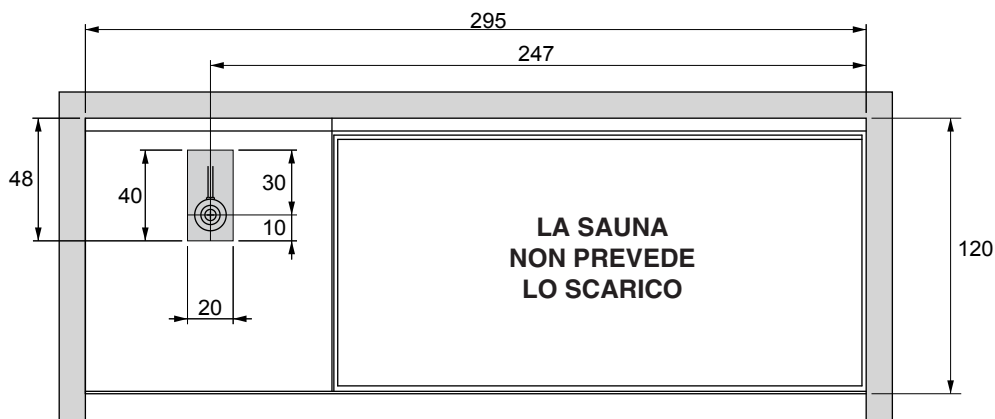

ETHOS

295 x 120 x H.215

SAUNA + DOCCIA con bagnoturco nicchia
VERS. DX

SAUNAVITA®
calore naturale

I valori di ingombro sono espressi in centimetri. Le dimensioni reali possono variare di ± 1 cm.

L'altezza minima del rivestimento delle piastrelle prive di sporgenze è pari all'altezza del box. Nelle pareti non ci devono essere lavorazioni tipo greche o tronchetti.

ETHOS 295x 120 x H.215

SAUNA + DOCCIA con bagnoturco nicchia
VERS. DX

Predisposizione elettrica ed idraulica

Legenda

A - B : Attacchi a muro acqua

A - Attacco a muro acqua fredda da 1/2" F.

B - Attacco a muro acqua calda da 1/2" F.

C - D : Uscita tubi elettrici

C - Uscita cavo alimentazione (monofase o trifase).

D - Uscita cavo equipotenziale.

S - Scarico doccia Ø 40mm.

Prevedere una guaina impermeabile

Tubo con manicotto Ø 40mm

CARATTERISTICHE ELETTRICHE		RESISTENZA	KW	KW tot.	TEMPERATURA MASSIMA
230 V~ 50/60 HZ	SAUNA	2 x 1800 W	3.6	6.1	100 °C
	HAMMAM	1 x 2500 W	2.5		50 °C
400 V 50/60 HZ 3N~	SAUNA	2 x 1800 W	3.6	6.1	100 °C
	HAMMAM	1 x 2500 W	2.5		50 °C