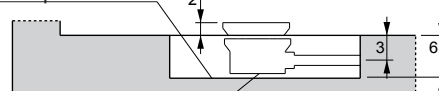

ETHOS

295 x 120 x H.215

SAUNA + DOCCIA con bagnoturco nicchia
VERS. DX

SAUNAVITA®
calore naturale

I valori di ingombro sono espressi in centimetri. Le dimensioni reali possono variare di ± 1 cm.

L'altezza minima del rivestimento delle piastrelle prive di sporgenze è pari all'altezza del box. Nelle pareti non ci devono essere lavorazioni tipo greche o tronchetti.

ETHOS 295x 120 x H.215

SAUNA + DOCCIA con bagnoturco nicchia
VERS. DX

Predisposizione elettrica ed idraulica

Legenda

A - B : Attacchi a muro acqua

A - Attacco a muro acqua fredda da 1/2" F.

B - Attacco a muro acqua calda da 1/2" F.

C - D : Uscita tubi elettrici

C - Uscita cavo alimentazione (monofase o trifase).

D - Uscita cavo equipotenziale.

S - Scarico doccia Ø 40mm.

Prevedere una guaina impermeabile

Tubo con manicotto Ø 40mm

CARATTERISTICHE ELETTRICHE		RESISTENZA	KW	KW tot.	TEMPERATURA MASSIMA
230 V~ 50/60 HZ	SAUNA	2 x 1800 W	3.6	6.1	100 °C
	HAMMAM	1 x 2500 W	2.5		50 °C
400 V 50/60 HZ 3N~	SAUNA	2 x 1800 W	3.6	6.1	100 °C
	HAMMAM	1 x 2500 W	2.5		50 °C