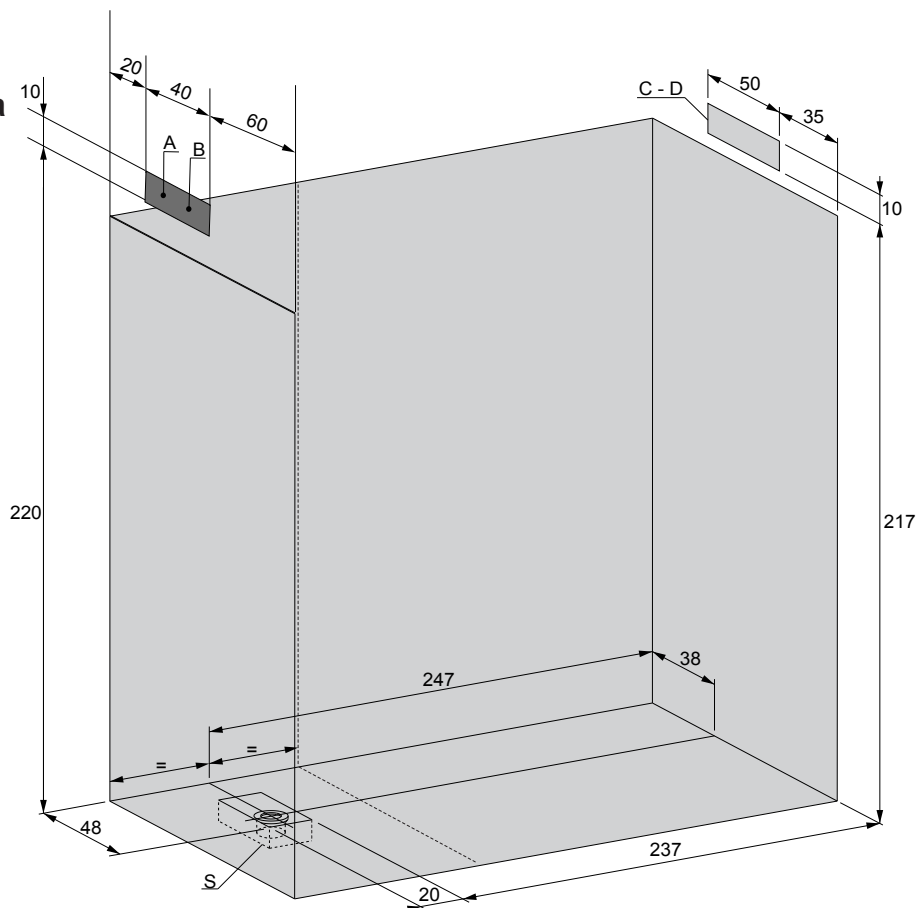

ETHOS

295 x 120 x H.215

SAUNA + DOCCIA con bagnoturco nicchia
VERS. DX

SAUNAVITA®
calore naturale

I valori di ingombro sono espressi in centimetri. Le dimensioni reali possono variare di ± 1 cm.

L'altezza minima del rivestimento delle piastrelle prive di sporgenze è pari all'altezza del box. Nelle pareti non ci devono essere lavorazioni tipo greche o tronchetti.

ETHOS 295x 120 x H.215

SAUNA + DOCCIA con bagnoturco nicchia
VERS. DX

Predisposizione elettrica ed idraulica

Legenda

A - B : Attacchi a muro acqua

A - Attacco a muro acqua fredda da 1/2" F.

B - Attacco a muro acqua calda da 1/2" F.

C - D : Uscita tubi elettrici

C - Uscita cavo alimentazione (monofase o trifase).

D - Uscita cavo equipotenziale.

S - Scarico doccia Ø 40mm.

Prevedere una guaina impermeabile

Tubo con manicotto Ø 40mm

CARATTERISTICHE ELETTRICHE		RESISTENZA	KW	KW tot.	TEMPERATURA MASSIMA
230 V~ 50/60 HZ	SAUNA	2 x 1800 W	3.6	6.1	100 °C
	HAMMAM	1 x 2500 W	2.5		50 °C
400 V 50/60 HZ 3N~	SAUNA	2 x 1800 W	3.6	6.1	100 °C
	HAMMAM	1 x 2500 W	2.5		50 °C