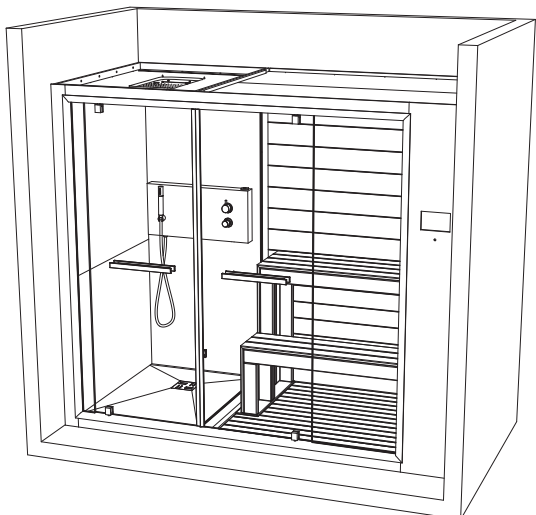

ETHOS

295 x 120 x H.215

SAUNA + DOCCIA con bagnoturco nicchia
VERS. DX

SAUNAVITA®
calore naturale

I valori di ingombro sono espressi in centimetri. Le dimensioni reali possono variare di ± 1 cm.

L'altezza minima del rivestimento delle piastrelle prive di sporgenze è pari all'altezza del box. Nelle pareti non ci devono essere lavorazioni tipo greche o tronchetti.

ETHOS 295x 120 x H.215

SAUNA + DOCCIA con bagnoturco nicchia
VERS. DX

Predisposizione elettrica ed idraulica

Legenda

A - B : Attacchi a muro acqua

A - Attacco a muro acqua fredda da 1/2" F.

B - Attacco a muro acqua calda da 1/2" F.

C - D : Uscita tubi elettrici

C - Uscita cavo alimentazione (monofase o trifase).

D - Uscita cavo equipotenziale.

S - Scarico doccia Ø 40mm.

Prevedere una guaina impermeabile

Tubo con manicotto Ø 40mm

CARATTERISTICHE ELETTRICHE		RESISTENZA	KW	KW tot.	TEMPERATURA MASSIMA
230 V~ 50/60 HZ	SAUNA	2 x 1800 W	3.6	6.1	100 °C
	HAMMAM	1 x 2500 W	2.5		50 °C
400 V 50/60 HZ 3N~	SAUNA	2 x 1800 W	3.6	6.1	100 °C
	HAMMAM	1 x 2500 W	2.5		50 °C