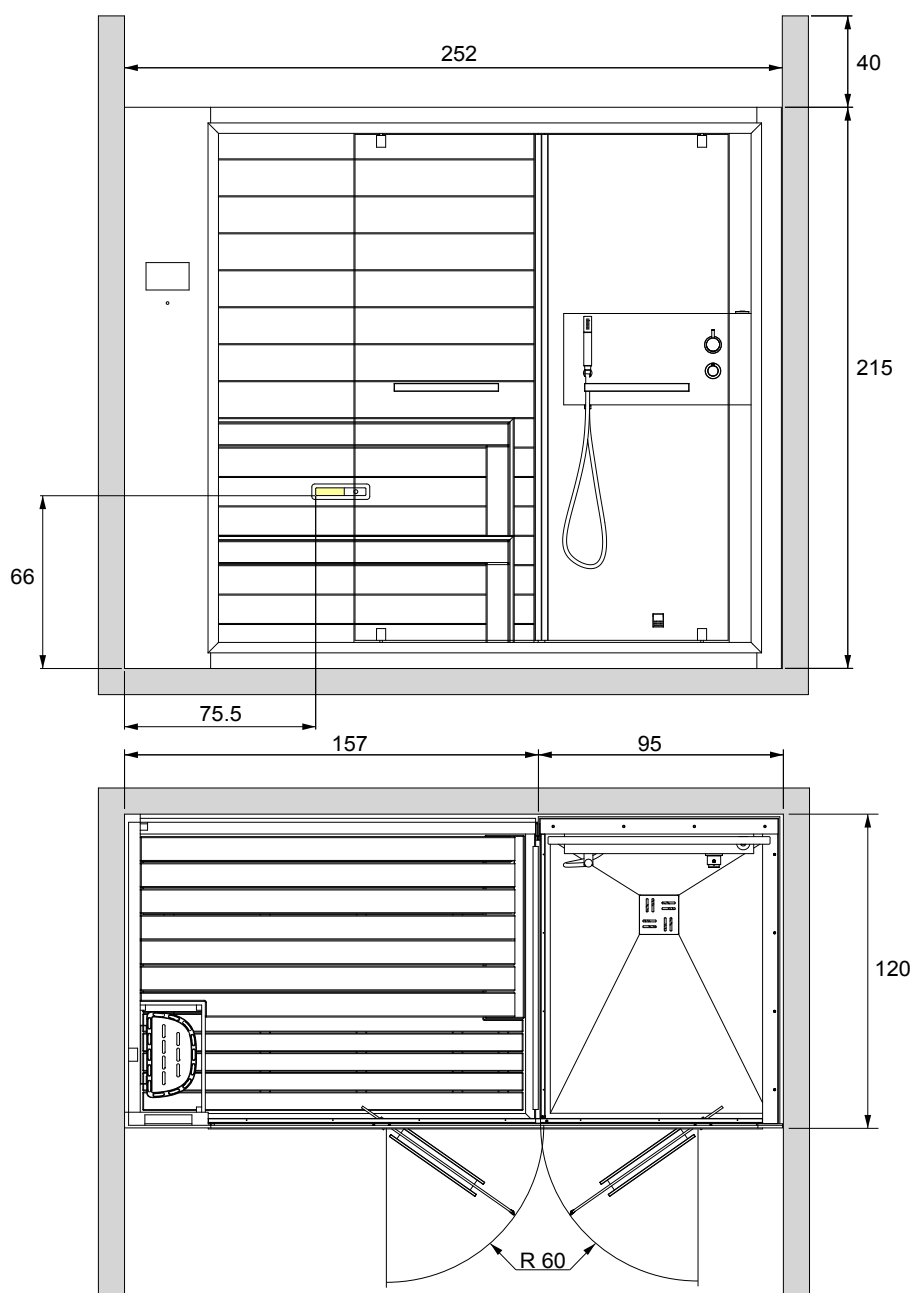

ETHOS

252 x 120 x H.215
SAUNA + DOCCIA con bagnoturco nicchia
VERS. SX

SAUNAVITA®
calore naturale

I valori di ingombro sono espressi in centimetri.
Le dimensioni reali possono variare di ± 1 cm.

L'altezza minima del rivestimento delle piastrelle prive di sporgenze è pari all'altezza del box.
Nelle pareti non ci devono essere lavorazioni tipo greche o tronchetti.

ETHOS

252x 120 x H.215
SAUNA + DOCCIA con bagnoturco nicchia
VERS. SX

Predisposizione elettrica ed idraulica

Legenda

A - B : Attacchi a muro acqua

A - Attacco a muro acqua fredda da 1/2" F.

B - Attacco a muro acqua calda da 1/2" F.

C - D : Uscita tubi elettrici

C - Uscita cavo alimentazione (monofase o trifase).

D - Uscita cavo equipotenziale.

S - Scarico doccia Ø 40mm.

Prevedere una guaina impermeabile

Tubo con manicotto Ø 40mm

CARATTERISTICHE ELETTRICHE		RESISTENZA	KW	KW tot.	TEMPERATURA MASSIMA
230 V ~ 50/60 HZ	SAUNA	1 x 1150 W 1 x 1800 W	3.0	5.5	100 °C
	HAMMAM	1 x 2500 W	2.5		50 °C
400 V 50/60 HZ 3N ~	SAUNA	1 x 1150 W 1 x 1800 W	3.0	5.5	100 °C
	HAMMAM	1 x 2500 W	2.5		50 °C