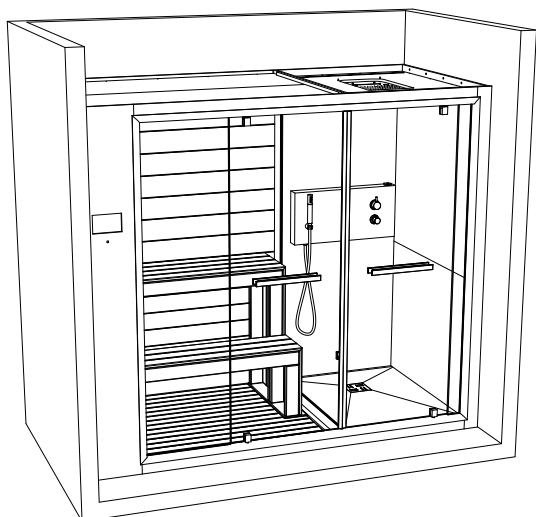

ETHOS

252 x 120 x H.215
SAUNA + DOCCIA con bagnoturco nicchia
VERS. SX

SAUNAVITA®
calore naturale

I valori di ingombro sono espressi in centimetri.
Le dimensioni reali possono variare di ± 1 cm.

L'altezza minima del rivestimento delle piastrelle prive di sporgenze è pari all'altezza del box.
Nelle pareti non ci devono essere lavorazioni tipo greche o tronchetti.

ETHOS

252x 120 x H.215
SAUNA + DOCCIA con bagnoturco nicchia
VERS. SX

Predisposizione elettrica ed idraulica

Legenda

A - B : Attacchi a muro acqua

A - Attacco a muro acqua fredda da 1/2" F.

B - Attacco a muro acqua calda da 1/2" F.

C - D : Uscita tubi elettrici

C - Uscita cavo alimentazione (monofase o trifase).

D - Uscita cavo equipotenziale.

S - Scarico doccia Ø 40mm.

Prevedere una guaina impermeabile

Tubo con manicotto Ø 40mm

CARATTERISTICHE ELETTRICHE		RESISTENZA	KW	KW tot.	TEMPERATURA MASSIMA
230 V ~ 50/60 HZ	SAUNA	1 x 1150 W 1 x 1800 W	3.0	5.5	100 °C
	HAMMAM	1 x 2500 W	2.5		50 °C
400 V 50/60 HZ 3N ~	SAUNA	1 x 1150 W 1 x 1800 W	3.0	5.5	100 °C
	HAMMAM	1 x 2500 W	2.5		50 °C