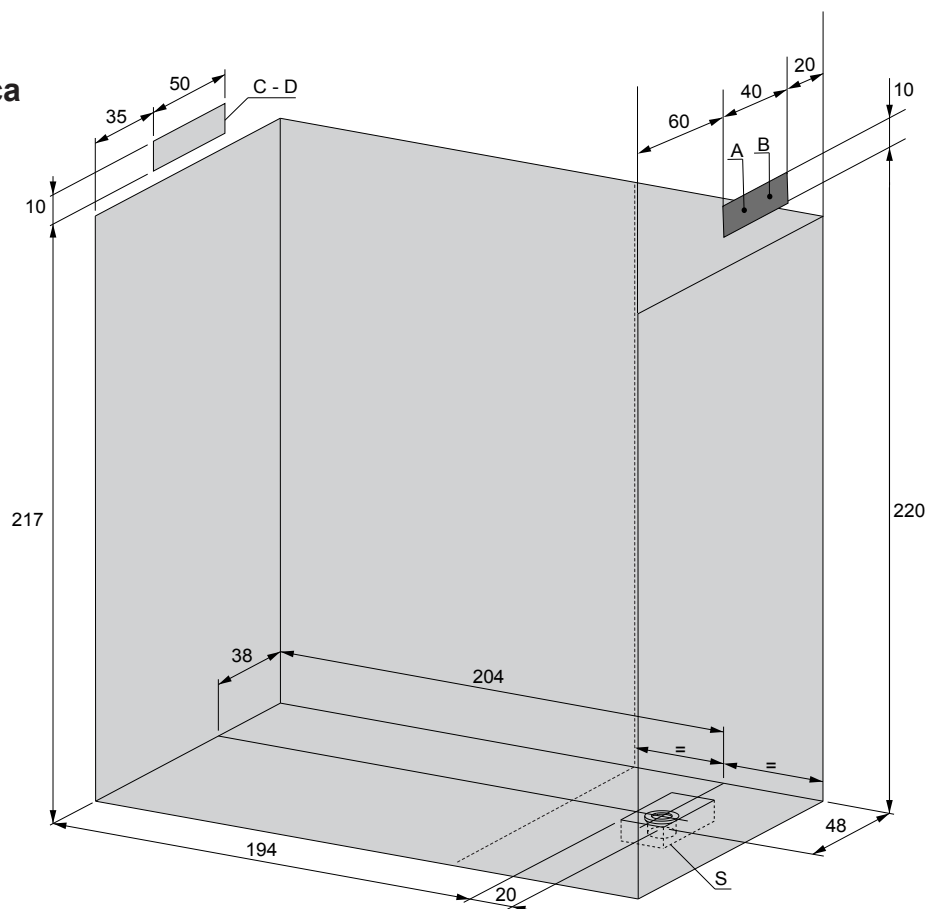

ETHOS

252 x 120 x H.215
SAUNA + DOCCIA con bagnoturco nicchia
VERS. SX

SAUNAVITA®
calore naturale

I valori di ingombro sono espressi in centimetri.
Le dimensioni reali possono variare di ± 1 cm.

L'altezza minima del rivestimento delle piastrelle prive di sporgenze è pari all'altezza del box.
Nelle pareti non ci devono essere lavorazioni tipo greche o tronchetti.

ETHOS

252x 120 x H.215
SAUNA + DOCCIA con bagnoturco nicchia
VERS. SX

Predisposizione elettrica ed idraulica

Legenda

A - B : Attacchi a muro acqua

A - Attacco a muro acqua fredda da 1/2" F.

B - Attacco a muro acqua calda da 1/2" F.

C - D : Uscita tubi elettrici

C - Uscita cavo alimentazione (monofase o trifase).

D - Uscita cavo equipotenziale.

S - Scarico doccia Ø 40mm.

Prevedere una guaina impermeabile

Tubo con manicotto Ø 40mm

CARATTERISTICHE ELETTRICHE		RESISTENZA	KW	KW tot.	TEMPERATURA MASSIMA
230 V ~ 50/60 HZ	SAUNA	1 x 1150 W 1 x 1800 W	3.0	5.5	100 °C
	HAMMAM	1 x 2500 W	2.5		50 °C
400 V 50/60 HZ 3N ~	SAUNA	1 x 1150 W 1 x 1800 W	3.0	5.5	100 °C
	HAMMAM	1 x 2500 W	2.5		50 °C