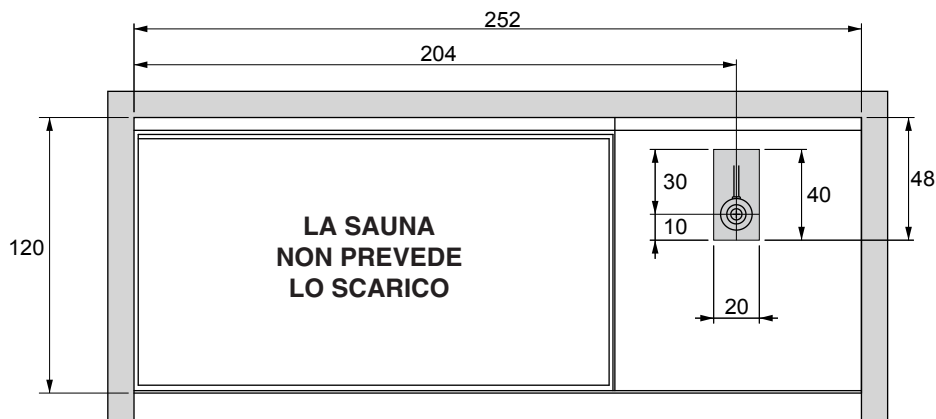

ETHOS

252 x 120 x H.215
SAUNA + DOCCIA con bagnoturco nicchia
VERS. SX

SAUNAVITA®
calore naturale

I valori di ingombro sono espressi in centimetri.
Le dimensioni reali possono variare di ± 1 cm.

L'altezza minima del rivestimento delle piastrelle prive di sporgenze è pari all'altezza del box.
Nelle pareti non ci devono essere lavorazioni tipo greche o tronchetti.

ETHOS

252x 120 x H.215
SAUNA + DOCCIA con bagnoturco nicchia
VERS. SX

Predisposizione elettrica ed idraulica

Legenda

A - B : Attacchi a muro acqua

A - Attacco a muro acqua fredda da 1/2" F.

B - Attacco a muro acqua calda da 1/2" F.

C - D : Uscita tubi elettrici

C - Uscita cavo alimentazione (monofase o trifase).

D - Uscita cavo equipotenziale.

S - Scarico doccia Ø 40mm.

Prevedere una guaina impermeabile

Tubo con manicotto Ø 40mm

CARATTERISTICHE ELETTRICHE		RESISTENZA	KW	KW tot.	TEMPERATURA MASSIMA
230 V ~ 50/60 HZ	SAUNA	1 x 1150 W 1 x 1800 W	3.0	5.5	100 °C
	HAMMAM	1 x 2500 W	2.5		50 °C
400 V 50/60 HZ 3N ~	SAUNA	1 x 1150 W 1 x 1800 W	3.0	5.5	100 °C
	HAMMAM	1 x 2500 W	2.5		50 °C