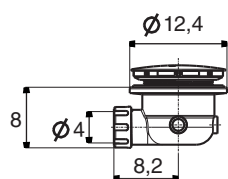

PIATTO DOCCIA IN CORIAN CON ALZATINA (h 6 cm)

VERSIONI

70	X	70
70	X	80
70	X	90
80	X	80
80	X	90
90	X	90
100	X	70
100	X	80
100	X	90
100	X	100
110	X	70
110	X	80
110	X	90

PIATTO DOCCIA IN CORIAN FILOPAVIMENTO

VERSIONI

70	X	70
70	X	80
70	X	90
80	X	80
80	X	90
90	X	90
100	X	70
100	X	80
100	X	90
100	X	100
110	X	70
110	X	80
110	X	90