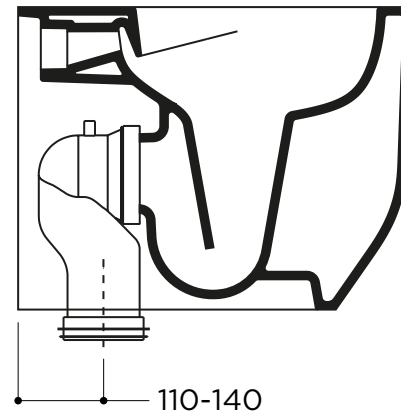

STINO vaso filo muro

OK9920090
da 60 a 110mm

OK9920070
da 110 a 140mm

OK9920080
160mm