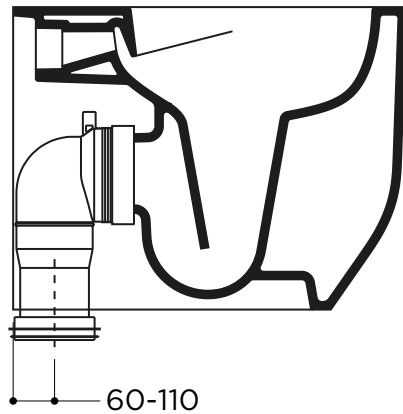

STINO vaso filo muro

OK9920090
da 60 a 110mm

OK9920070
da 110 a 140mm

OK9920080
160mm