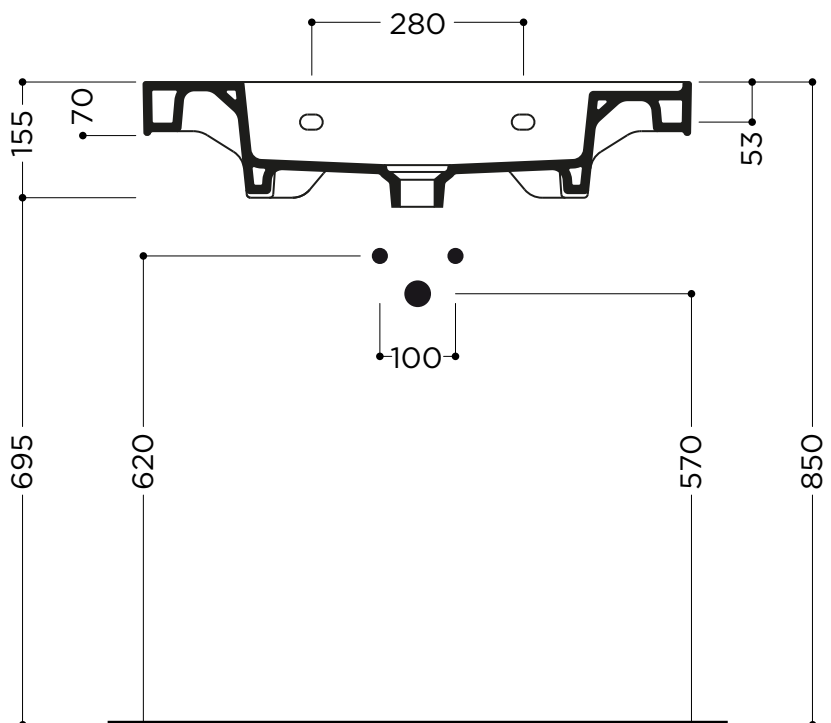

# VERA 720X510

# HAFRO

WELLNESS & SHOWER

SCALA 1:10