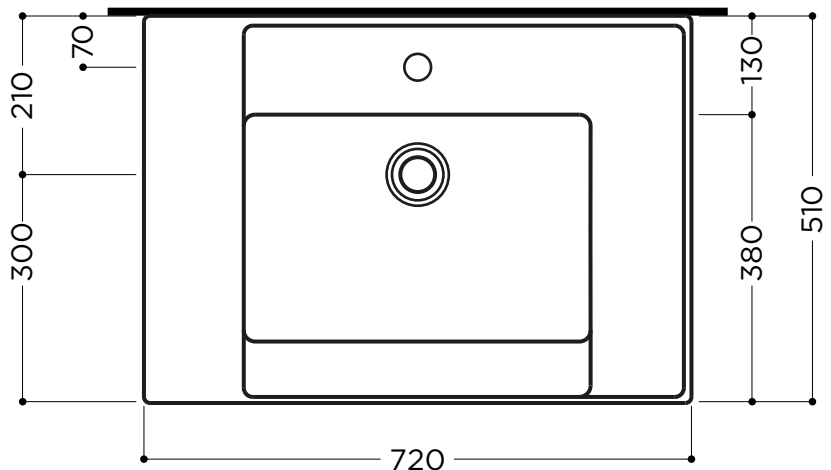

# VERA 720X510

# HAFRO

WELLNESS & SHOWER

SCALA 1:10